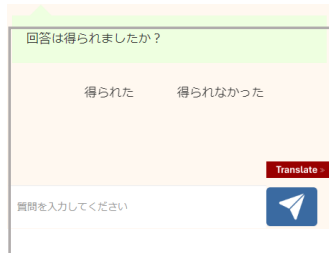

【小樽市AIチャットボットURL】

https://sgc.sisubo.jp/chat/city_otaru/#
→右のQRコードからもアクセスできます。

1 自由に文字を入力して質問

AIが理解しやすいように
具体的に質問してみてください。

2 キーワードなど曖昧な質問は

AIが質問の内容を判断して、
Q&Aの候補を表示します。

Q&Aの候補がない場合は「もっと見る」
内容を絞り込みたい場合は「さらに絞り込む」
のボタンを押してください。

！ アンケートにご協力ください！！

回答が表示された後「はい」「いいえ」が表示されます。
満足する回答が得られた場合は「はい」、
そうでない場合は「いいえ」を押してください。
「いいえ」を押すと「メッセージ」を入力できますので、
満足できなかった理由を送信してください。
回答の満足度向上のために活用します。

《対応ブラウザ》

Microsoft Edge / Google Chrome / Mozilla Firefox / Apple Safariの各最新版