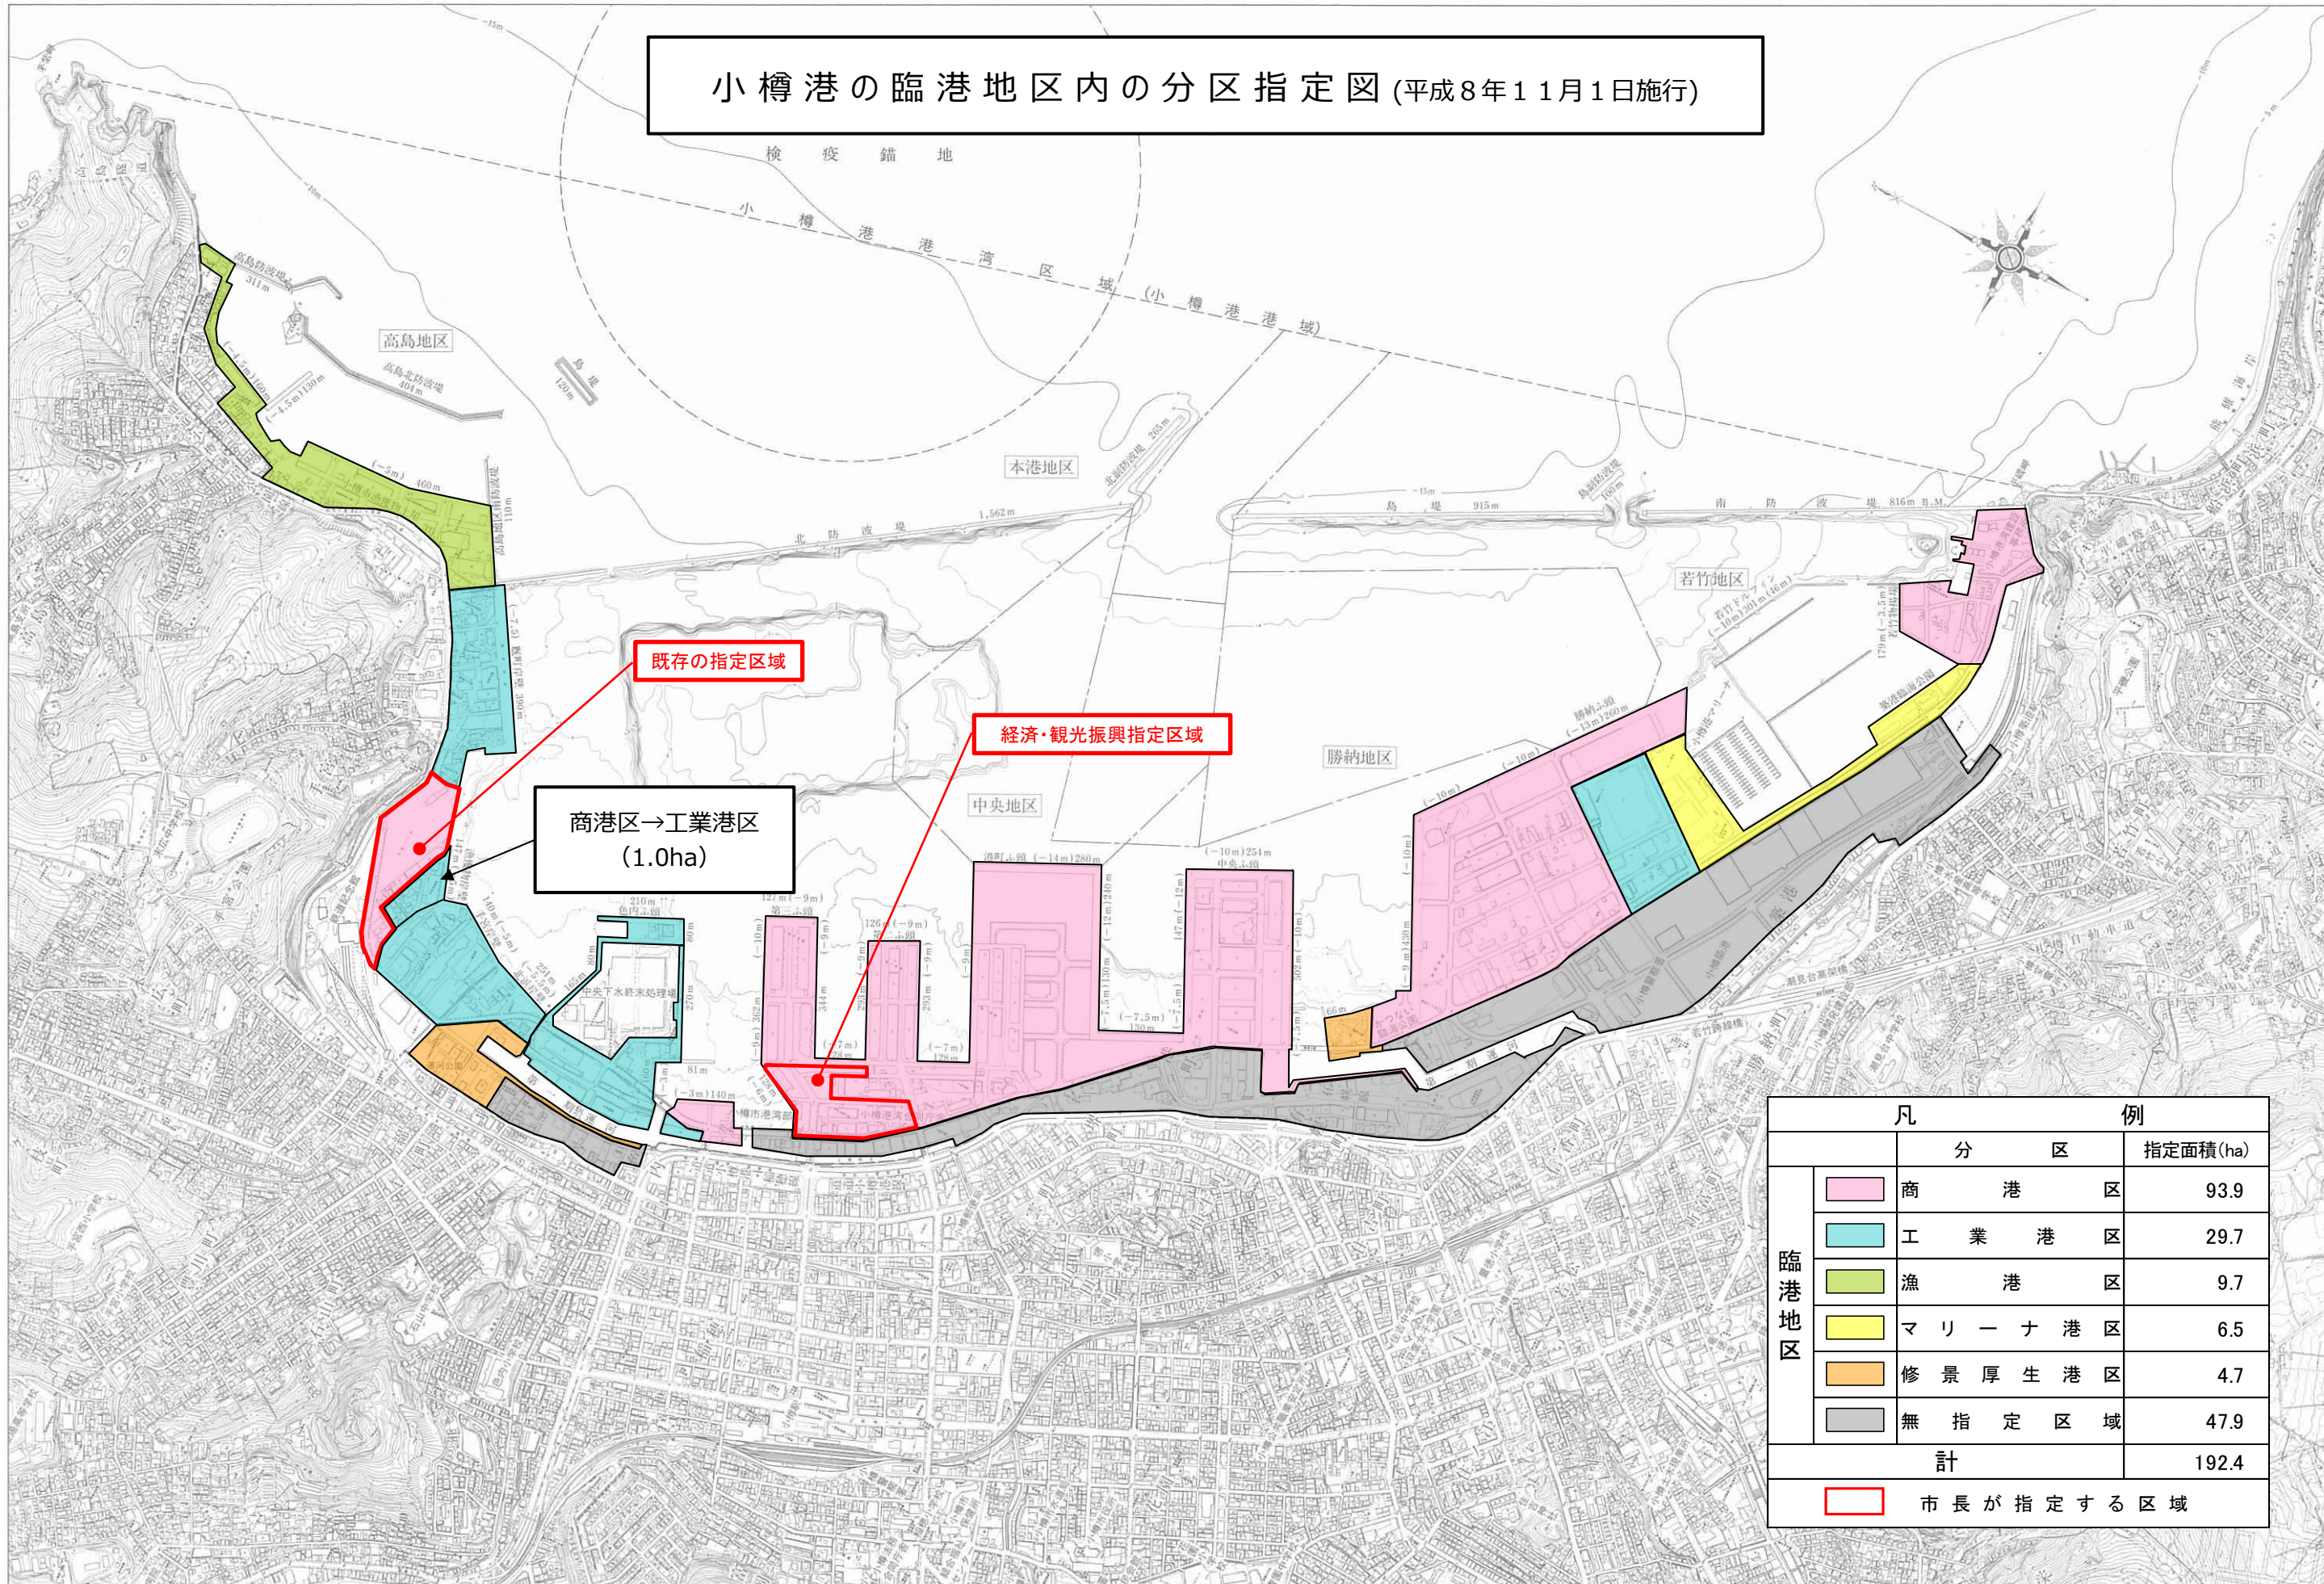

小樽港の臨港地区内の分区指定図 (平成8年11月1日施行)

凡 例		
	分 区	指定面積(ha)
臨港地区	商 港 区	93.9
	工 業 港 区	29.7
	漁 港 区	9.7
	マ リ ー ナ 港 区	6.5
	修 景 厚 生 港 区	4.7
	無 指 定 区 域	47.9
計		192.4
 市長が指定する区域		