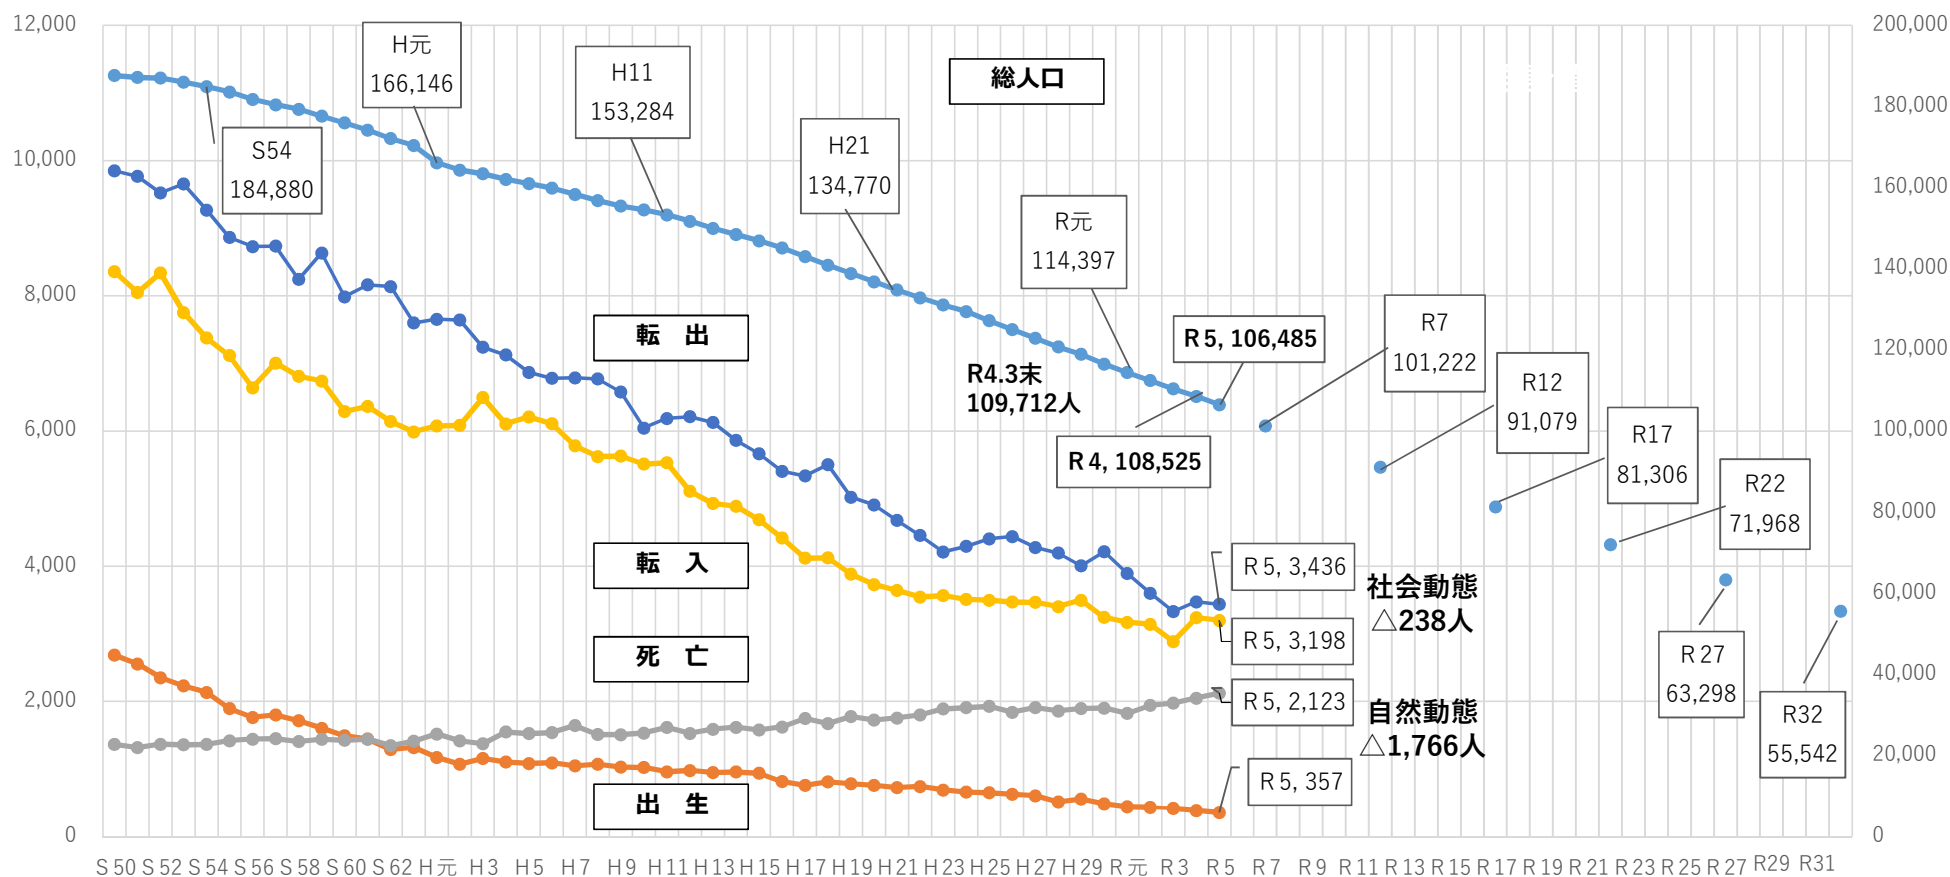

# 小樽市の人口推移

## 住民基本台帳人口と社人研将来推計人口の推移