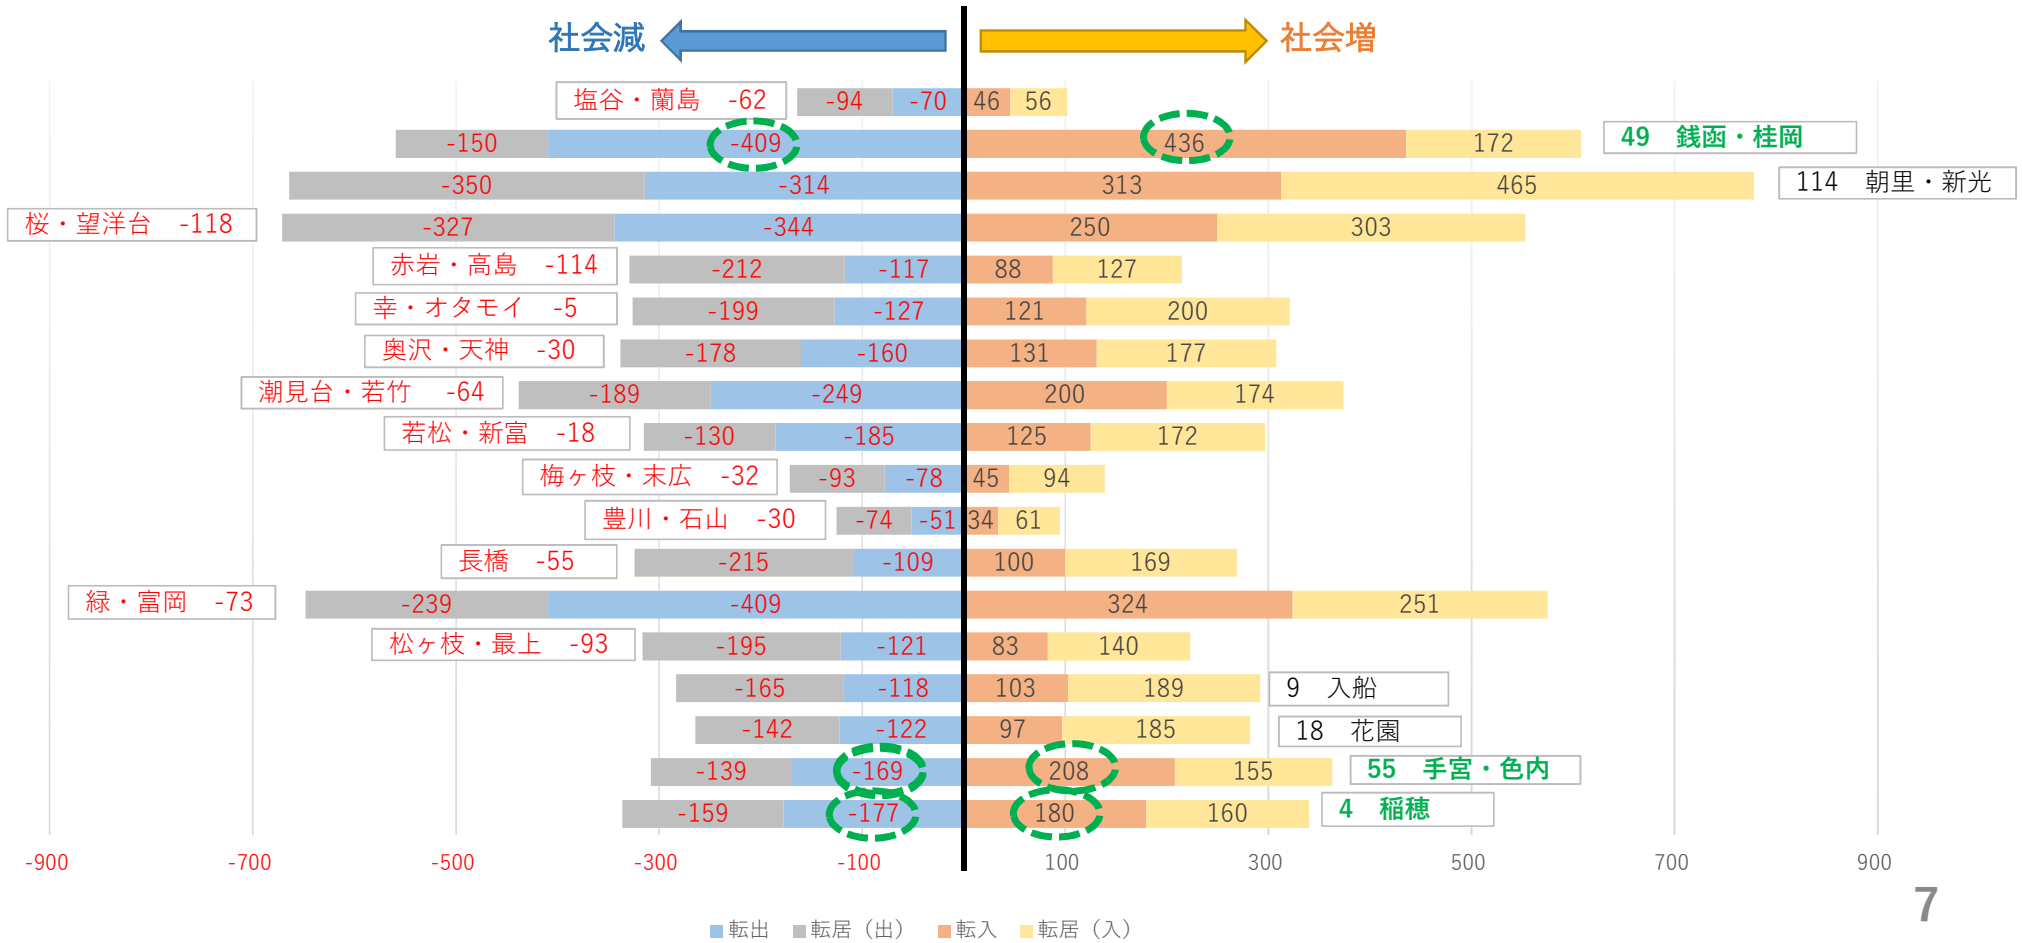

小樽市の人口の推移

社会動態 (地区ごとの転入出、転居の状況)

令和3年1月～12月