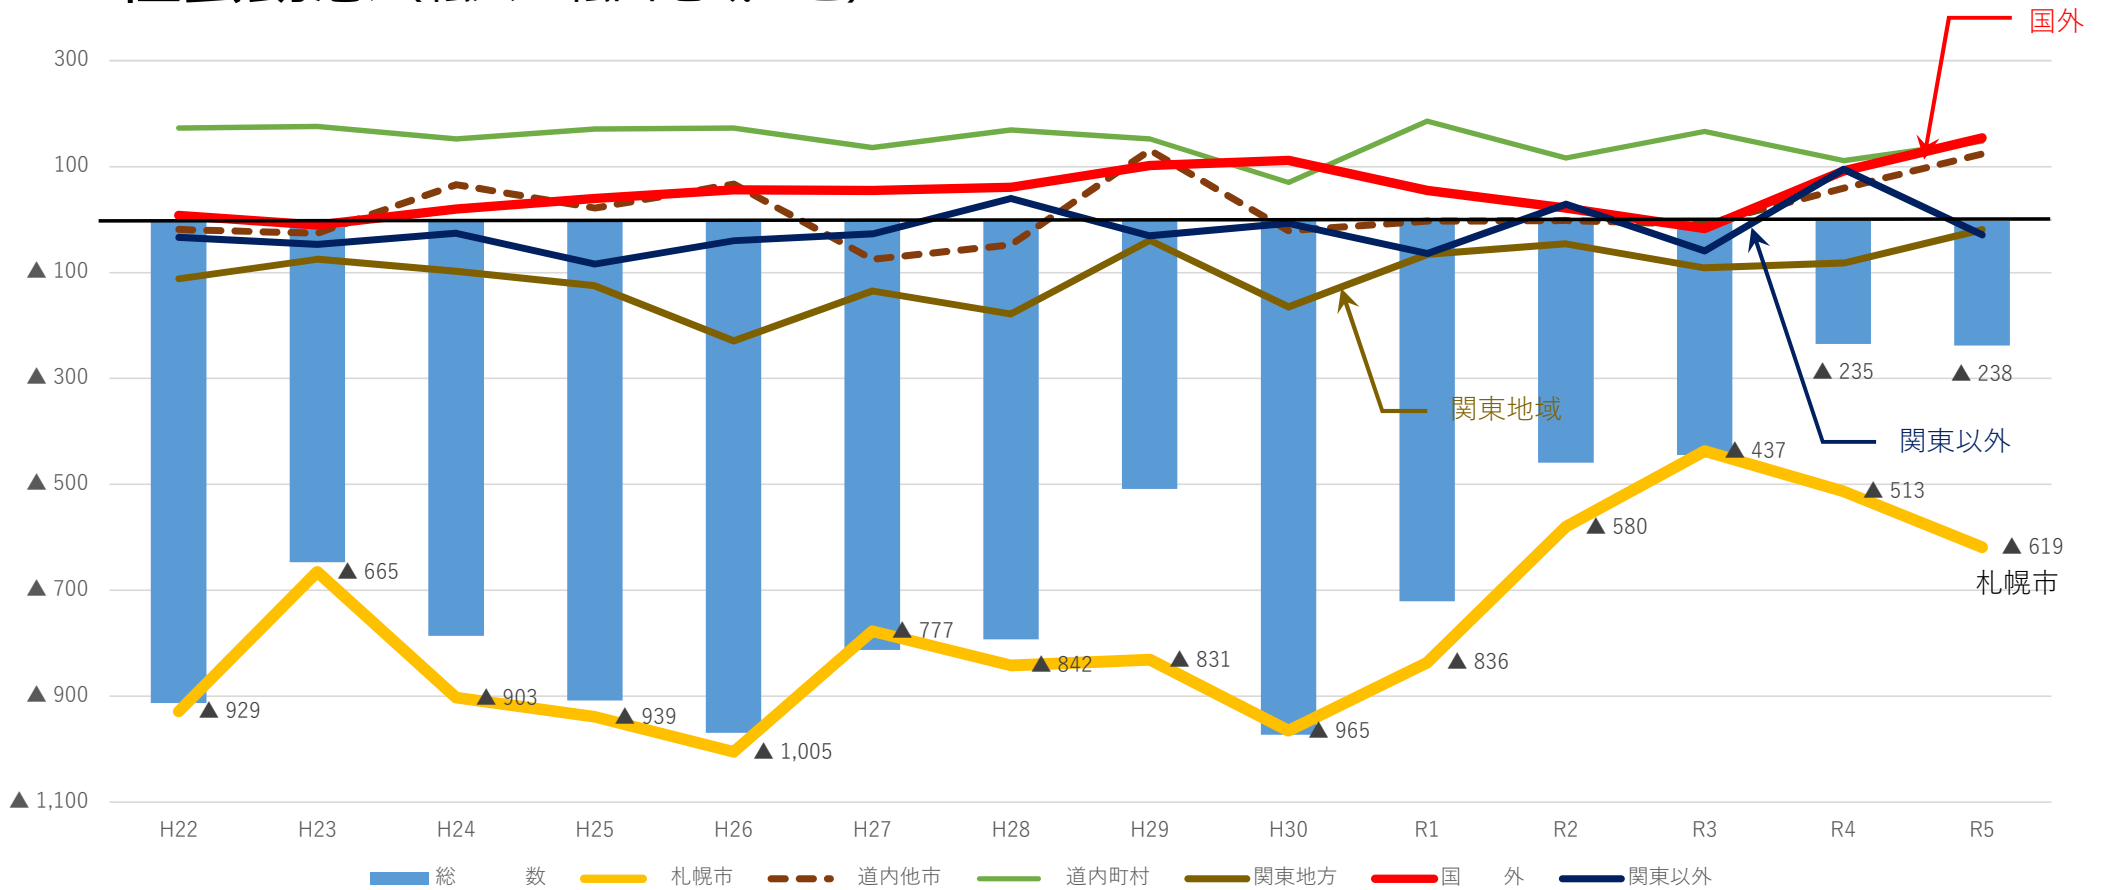

小樽市の人口の推移

社会動態（転入・転出地域ごと）