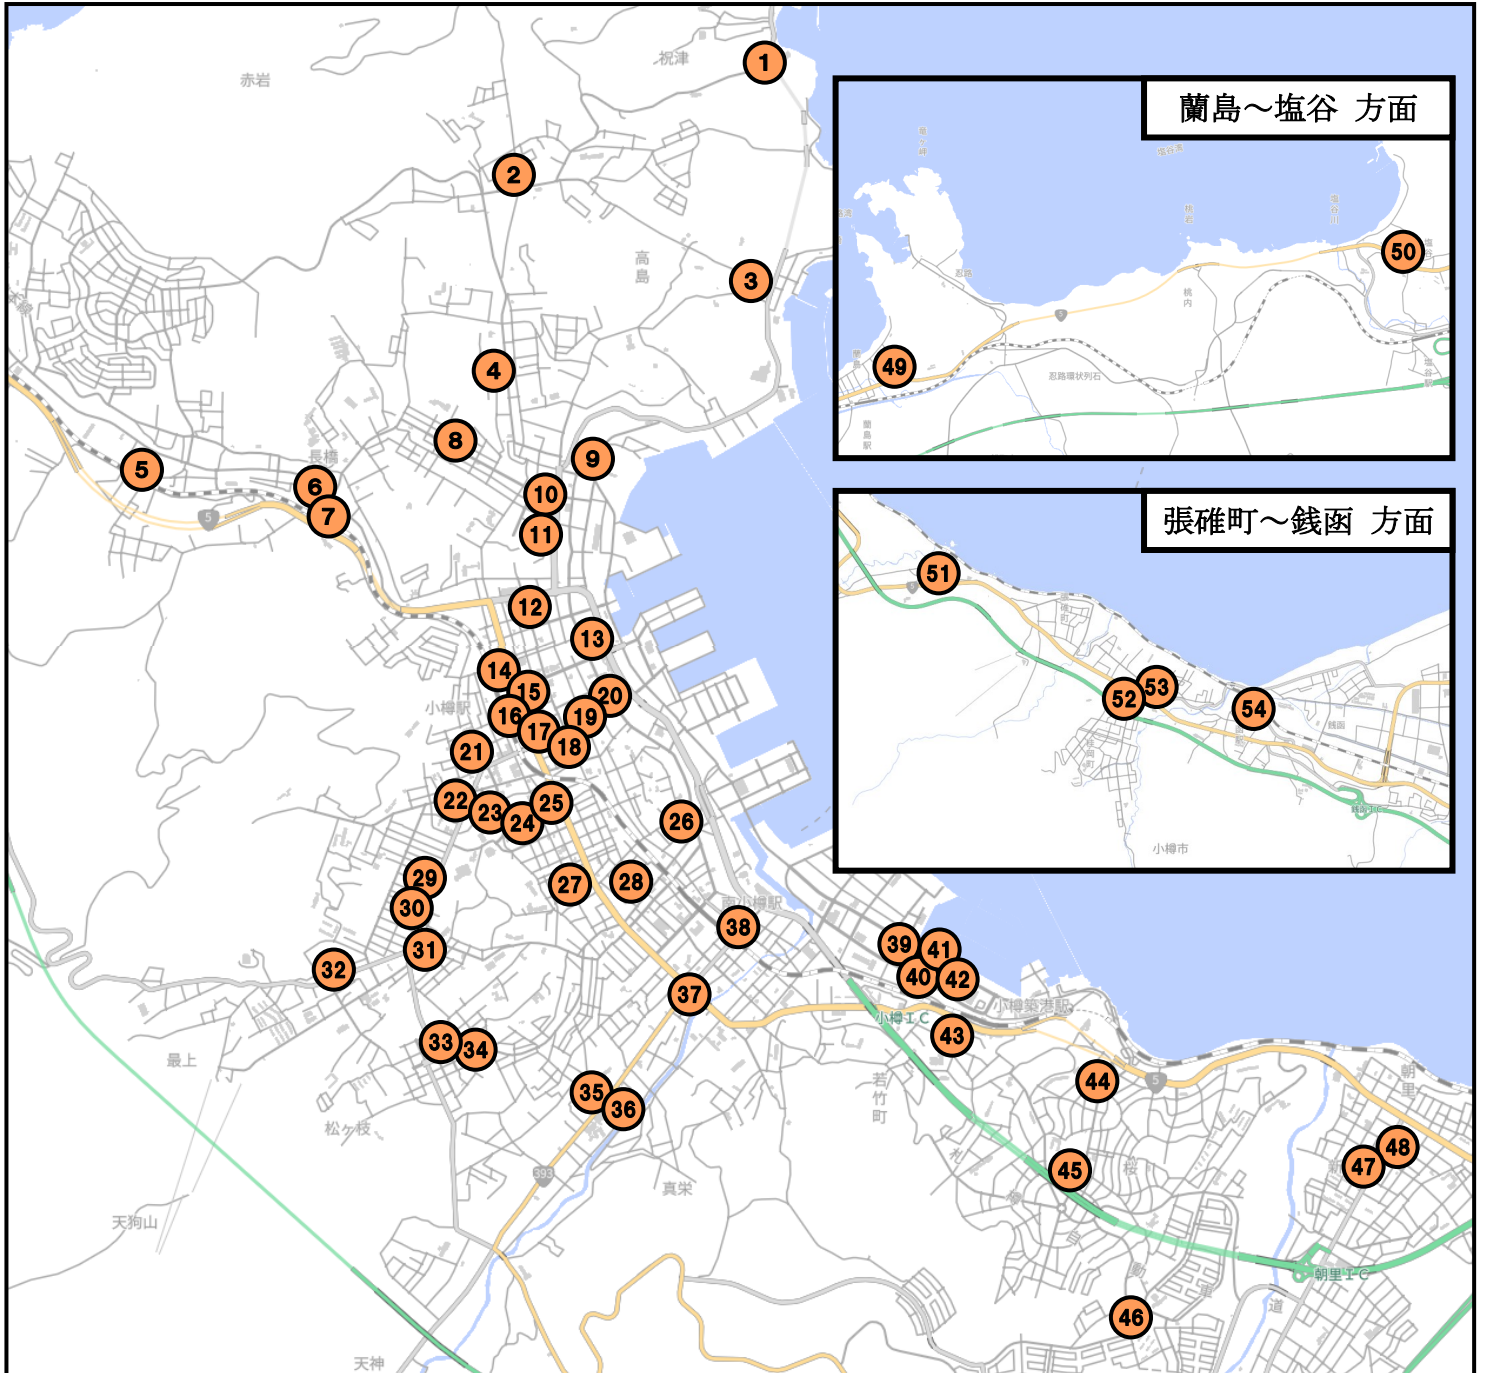

おたるクーリングシェルターマップ

<令和8年4月7日現在>

(地理院地図を基に小樽市作成)

クーリングシェルターとは

市民のみなさんが、暑さをしのいで、涼むことができる施設です。
無料でどなたでもご利用できますので、ぜひ気軽にご利用ください！

(運用期間：6月1日～9月30日)

利用可能時間、注意事項など、詳細は
市ホームページをご確認ください。

1	小樽祝津郵便局（祝津2-203-8）
2	小樽赤岩郵便局（赤岩2-19-23）
3	小樽高島郵便局（高島2-5-21）
4	小樽梅ヶ枝郵便局（梅ヶ枝町13-1）
5	小樽長橋四郵便局（長橋4-10-19）
6	小樽長橋郵便局（長橋3-1-2）
7	スーパーアークス長橋店（長橋2-17-23）
8	小樽豊川郵便局（豊川町14-7）
9	マックスバリュ手宮店（手宮1-2-1）
10	小樽錦町郵便局（錦町12-11）
11	ラルズマート手宮店（錦町2-16）
12	小樽稲穂郵便局（稲穂4-2-7）
13	ルタオ運河プラザ店（色内2-1-20）
14	小樽駅前郵便局（稲穂3-10-19）
15	第2ビル 公共プラザ （稲穂2-20-1駅前第2ビル1階）
16	いちびるプラザ （稲穂2-22-8駅前第1ビル地下）
17	小樽産業会館内郵便局（稲穂2-17-1）
18	三ツ野薬局（稲穂1-4-15）
19	市立小樽文学館（色内1-9-5）
20	小樽郵便局（色内1-8-1）
21	コープさっぽろみどり店（富岡1-12-1）
22	小樽緑町郵便局（緑1-5-5）
23	市立小樽図書館（花園5-1-1）
24	小樽市役所（花園2-12-1）
25	小樽花園二郵便局（花園2-4-4）
26	小樽堺町郵便局（堺町6-14）
27	小樽花園郵便局（花園4-8-14）

28	コープさっぽろ小樽南店（入船1-7-7）
29	ハロー薬局（緑2-27-1）
30	小樽緑二郵便局（緑2-25-2）
31	ラルズマートおたる山の手店（入船5-9-15）
32	小樽最上郵便局（最上1-23-2）
33	松ヶ枝堂薬局（松ヶ枝1-18-7）
34	小樽入船郵便局（入船3-17-27）
35	小樽奥沢三郵便局（奥沢3-15-4）
36	スーパーアークス奥沢店（奥沢2-10-13）
37	小樽奥沢郵便局（奥沢1-17-5）
38	小樽住吉郵便局（信香町9-10）
39	イオン小樽店（築港11-6）
40	ウイングベイ小樽内郵便局（築港11-3）
41	ウイングベイ小樽（築港11）
42	ウイングベイ小樽1番街4階 市施設入居エリア（築港11-1）
43	小樽若竹郵便局（若竹町8-13）
44	小樽桜町郵便局（桜1-5-17）
45	ラルズマート桜町店（桜1-17-10）
46	小樽望洋台郵便局（望洋台2-30-5）
47	朝里中央病院（新光1-21-5）
48	朝里郵便局（新光2-6-5）
49	蘭島郵便局（蘭島1-5-12）
50	塩谷郵便局（塩谷1-18-14）
51	張碓郵便局（張碓町239）
52	ラルズマート桂岡店（桂岡町2-8）
53	小樽銭函西郵便局（銭函1-30-34）
54	銭函郵便局（銭函2-8-1）