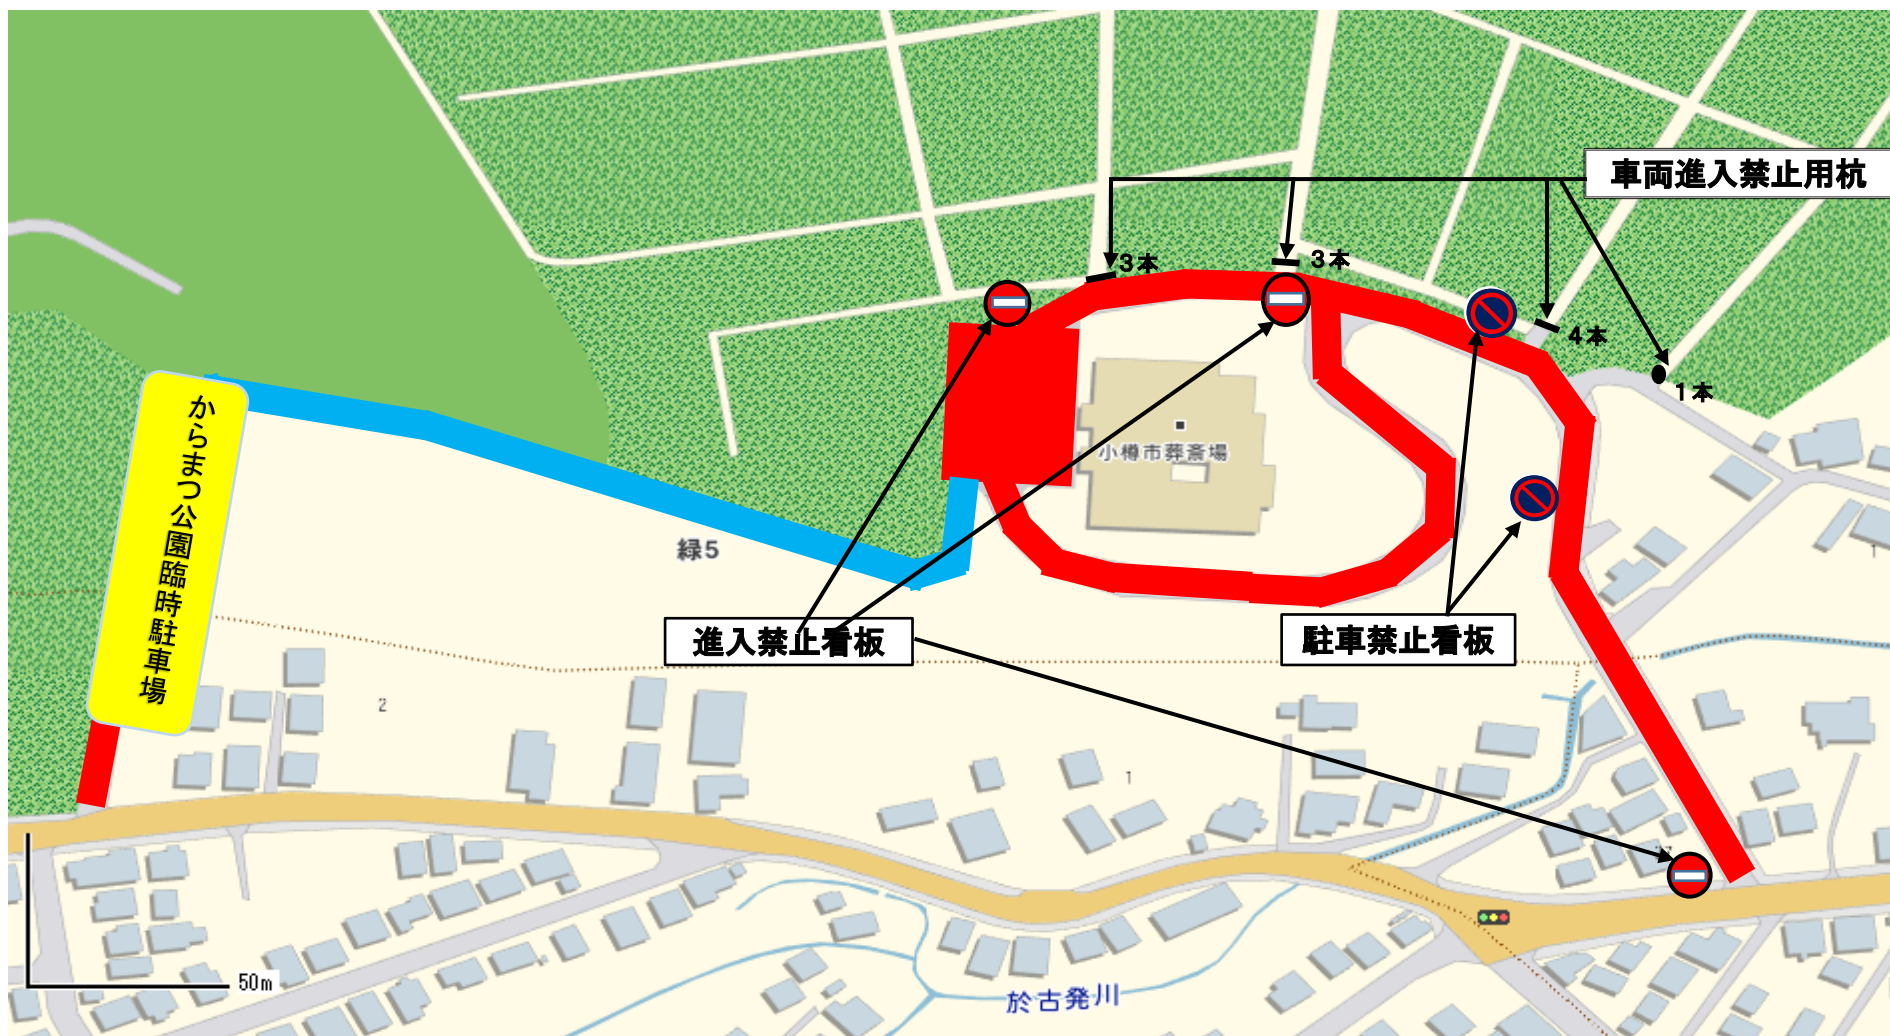

中央基地警備範囲及び標識設置位置図

交通規制の看板の設置について(期間8月10日(土)~8月15日(木)8:00~17:00)

からまつ公園臨時駐車場～中央墓地へワンボックスカー運行

- 8月10日(土)～8月15日(木)午前8時から午後5時まで、からまつ公園に駐車した方を対象に、墓地内へのワンボックスカーを運行いたします。
- 障がいをお持ちの方、ご高齢の方、お子様など、歩くことが困難な方は是非ご活用ください。
- ワンボックスカーは、からまつ公園臨時駐車場を出発し墓地内に入場、墓地上部までの各停留所を周り、からまつ公園へ戻ります。

銭函墓地警備範囲及び看板・標識位置図

交通規制の看板の設置について(期間8月10日(土)～8月15日(木)9:00～17:00)