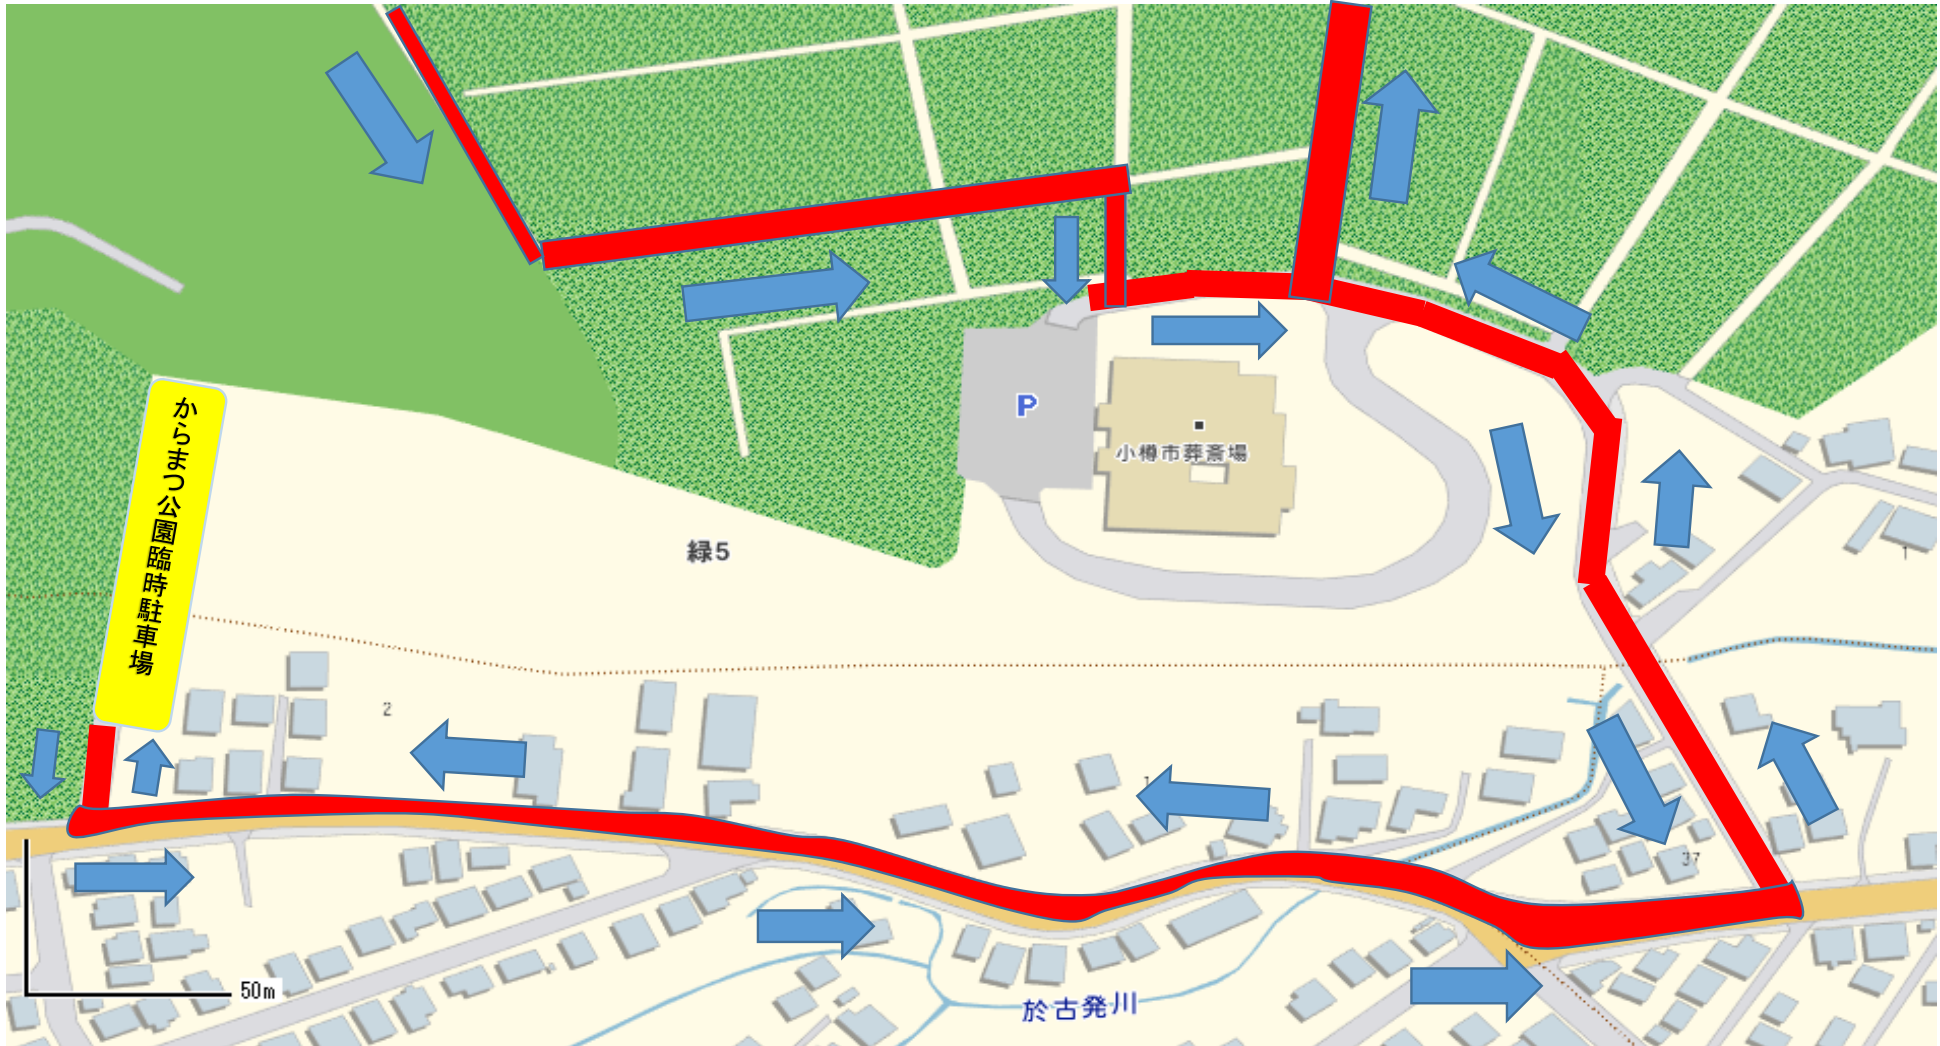

中央基地警備範囲及び標識設置位置図

交通規制の看板の設置について(期間8月10日(土)~8月15日(木)8:00~17:00)

からまつ公園臨時駐車場～中央墓地へワンボックスカー運行

- 8月10日(土)～8月15日(木)午前8時から午後5時まで、からまつ公園に駐車した方を対象に、墓地内へのワンボックスカーを運行いたします。
- 障がいをお持ちの方、ご高齢の方、お子様など、歩くことが困難な方は是非ご活用ください。
- ワンボックスカーは、からまつ公園臨時駐車場を出発し墓地内に入場、墓地上部までの各停留所を周り、からまつ公園へ戻ります。

銭函墓地警備範囲及び看板・標識位置図

交通規制の看板の設置について(期間8月10日(土)～8月15日(木)9:00～17:00)