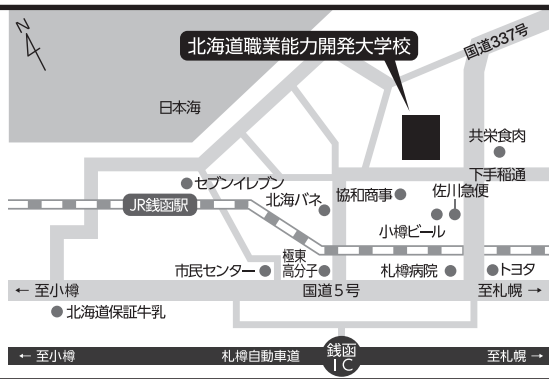

第42回 公開市民講座

生活を支える“科学”を のぞいてみませんか？

AI時代のエネルギー問題と放射線利用技術をやさしく学ぶ

講師紹介

北海道職業能力開発大学校
電気エネルギー制御科
職業訓練指導員

杉田 大輔
SUGITA DAISUKE

職業能力開発総合大学校 通信システム工学科修了。
雇用能力開発機構（現：高齢・障害・求職者雇用支援機構）
入構後、主に電気・通信施工分野の職業能力開発業務に従事。
2008年兵庫職業能力開発促進センター、2013年北海道
職業能力開発促進センター旭川訓練センター、2019年職業
能力開発総合大学校基盤整備センター、2021年機構本部
システム総括管理室（現：情報システム総括管理部）、2023年
北海道職業能力開発大学校電気エネルギー制御科に着任。
2018-2019年JIS X 5152原案作成分科会委員。
専門は、情報ネットワーク施工、電気設備、技能分析。

北海道職業能力開発大学校
校長 博士(工学)

柴野 純一
SHIBANO JUNICHI

小樽市出身。1983年北海道大学大学院工学研究科修士
課程修了。三井造船株式会社、工学社エンジニアリング株
式会社を経て1988年に北海道大学工学部機械工学科助
手、2002年同工学研究科助教授、2004年北見工業大学
工学部助教授、2007年同教授、2010年学長補佐、2014
年副学長（教育）、図書館長、2018年理事・副学長（学
務・総務・労務管理）、2023年北見工業大学名誉教授、
2024年北海道職業能力開発大学校校長に着任。
専門は材料強度学、生体工学、主に放射光白色X線を用い
た非破壊材料強度評価など。

同日開催

第23回 **北海道
ポリテック
ビジョン**
The 23rd HOKKAIDO POLYTECH VISION
ゆめをかなえるものづくりひとづくり
**入場
無料**

2026 **2月20日** **21日**
同日開催 13:00▶16:00 受付12:30~ 9:00▶16:15 受付9:00~
会場 北海道職業能力開発大学校
北海道小樽市銭函3丁目190番地
※お車で越しの方には駐車場もございます。
記念講演 北海道大学が推進する
グリーントランスフォーメーション
講師 北海道大学大学院工学研究院長・工学部長 幅崎 浩樹氏
HABAZAKI HIROKI
※2月20日(金) 13:15~14:30
お問い合わせ先
北海道職業能力開発大学校総務担当

会場までのアクセス

北海道職業能力開発大学校
〒047-0292 小樽市銭函3丁目190番地

電車 札幌駅から銭函駅までJRで25分
小樽駅から銭函駅までJRで18分

車 札幌自動車道 銭函ICより5分 **無料駐車場完備**

徒歩 銭函駅より15分

お問
い合
わせ先

北海道職業能力開発大学校 援助計画課 TEL : 0134-62-3551
〒047-0292 小樽市銭函3丁目190番地 <https://www3.jeed.go.jp/hokkaido/college/>