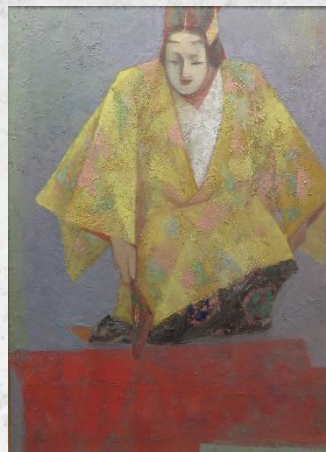

能舞台の華

能画—松野奏風・松野秀世と

能面—外沢照章の世界

松野奏風 松風

2025.4.26(土) ▶ 6.29(日)

休館日/月曜日(ただし5/5を除く)、4/30.5/7.8.9.13
開館時間/9:30-17:00(入館は16:30まで)

観覧料/一般700(560)円、高校生・市内高齢者350(280)円、
中学生以下無料 ※ ( )内は20名以上の団体料金

助成:公益財団法人 朝日新聞文化財団
助成: **NOMURA 野村財団**

松野秀世 葵上

市立小樽美術館

〒047-0031 小樽市色内1丁目9番5号
tel 0134-34-0035 fax 0134-32-2388

出品・企画協力 松野藝文館

協賛:市立小樽美術館協働会 後援:旧岡崎家能舞台を生かす会