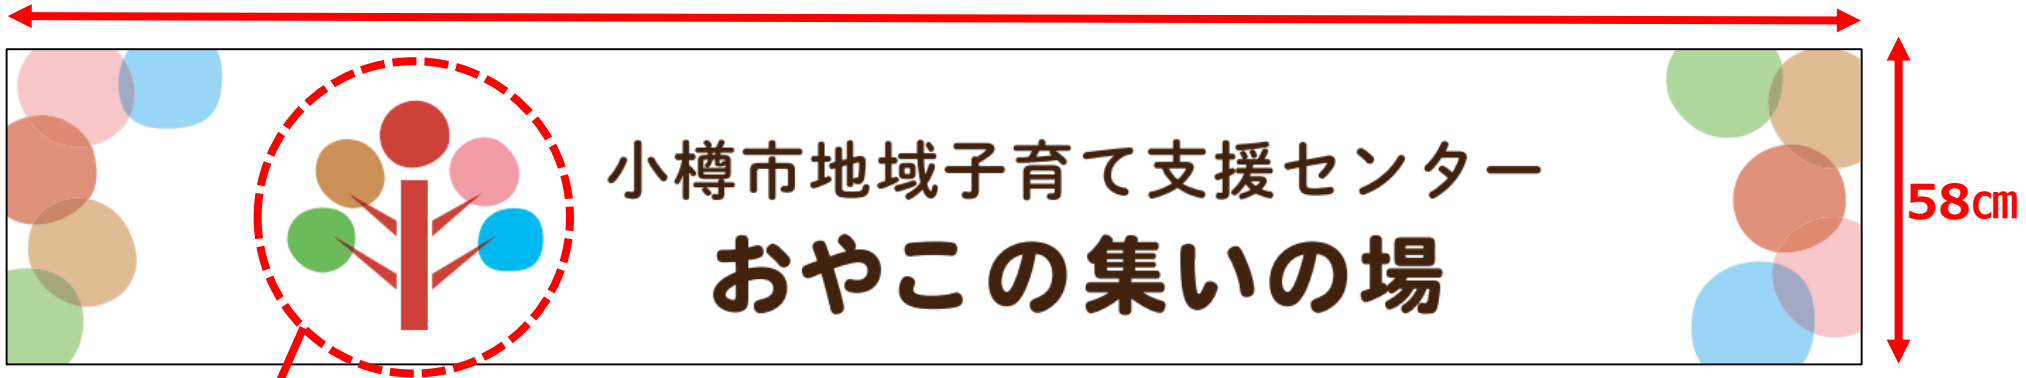

# サイン設置可能位置等

入口サイン

突出サイン

入口サイン

340cm

サイン等詳細

突出しサイン正面図

45cm

突出しサイン側面図