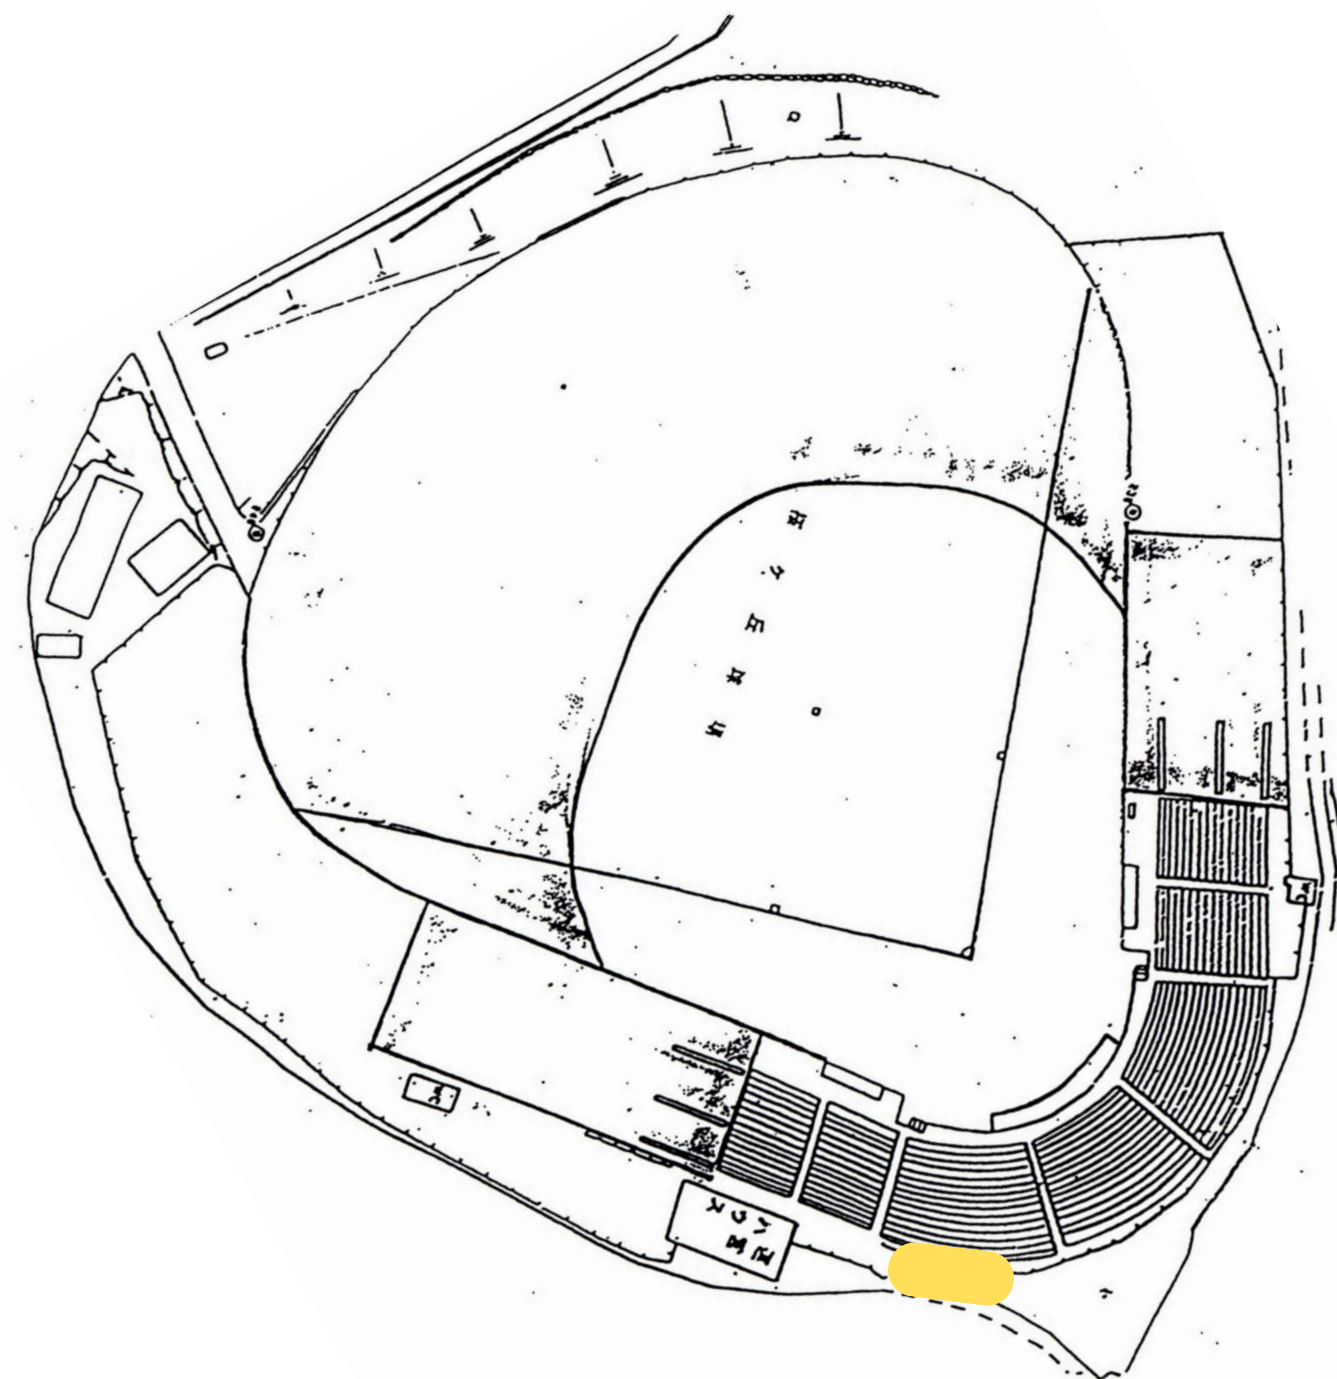

小樽桜ヶ丘球場

施設の概要について

小樽市

R7年11月

所在地：小樽市花園5丁目3番3号 【昭和23年9月開設】

敷地面積

19,457m²

グラウンド面積

11,460m²

ライト：90.76m

レフト：91.79m

センター：109.30m

収容人数

内野固定席2,620人
その他1,800人

利用者数

R4年度：9,702人

R5年度：8,582人

R6年度：9,597人

看板等の設置可能位置

15cm×148cm

350cm×100cm

「桜ヶ丘(さくらがおか)」という文言を含めることを条件とします。
標記の方法（ひらがな、カタカナ、漢字、アルファベット等）は問いません。