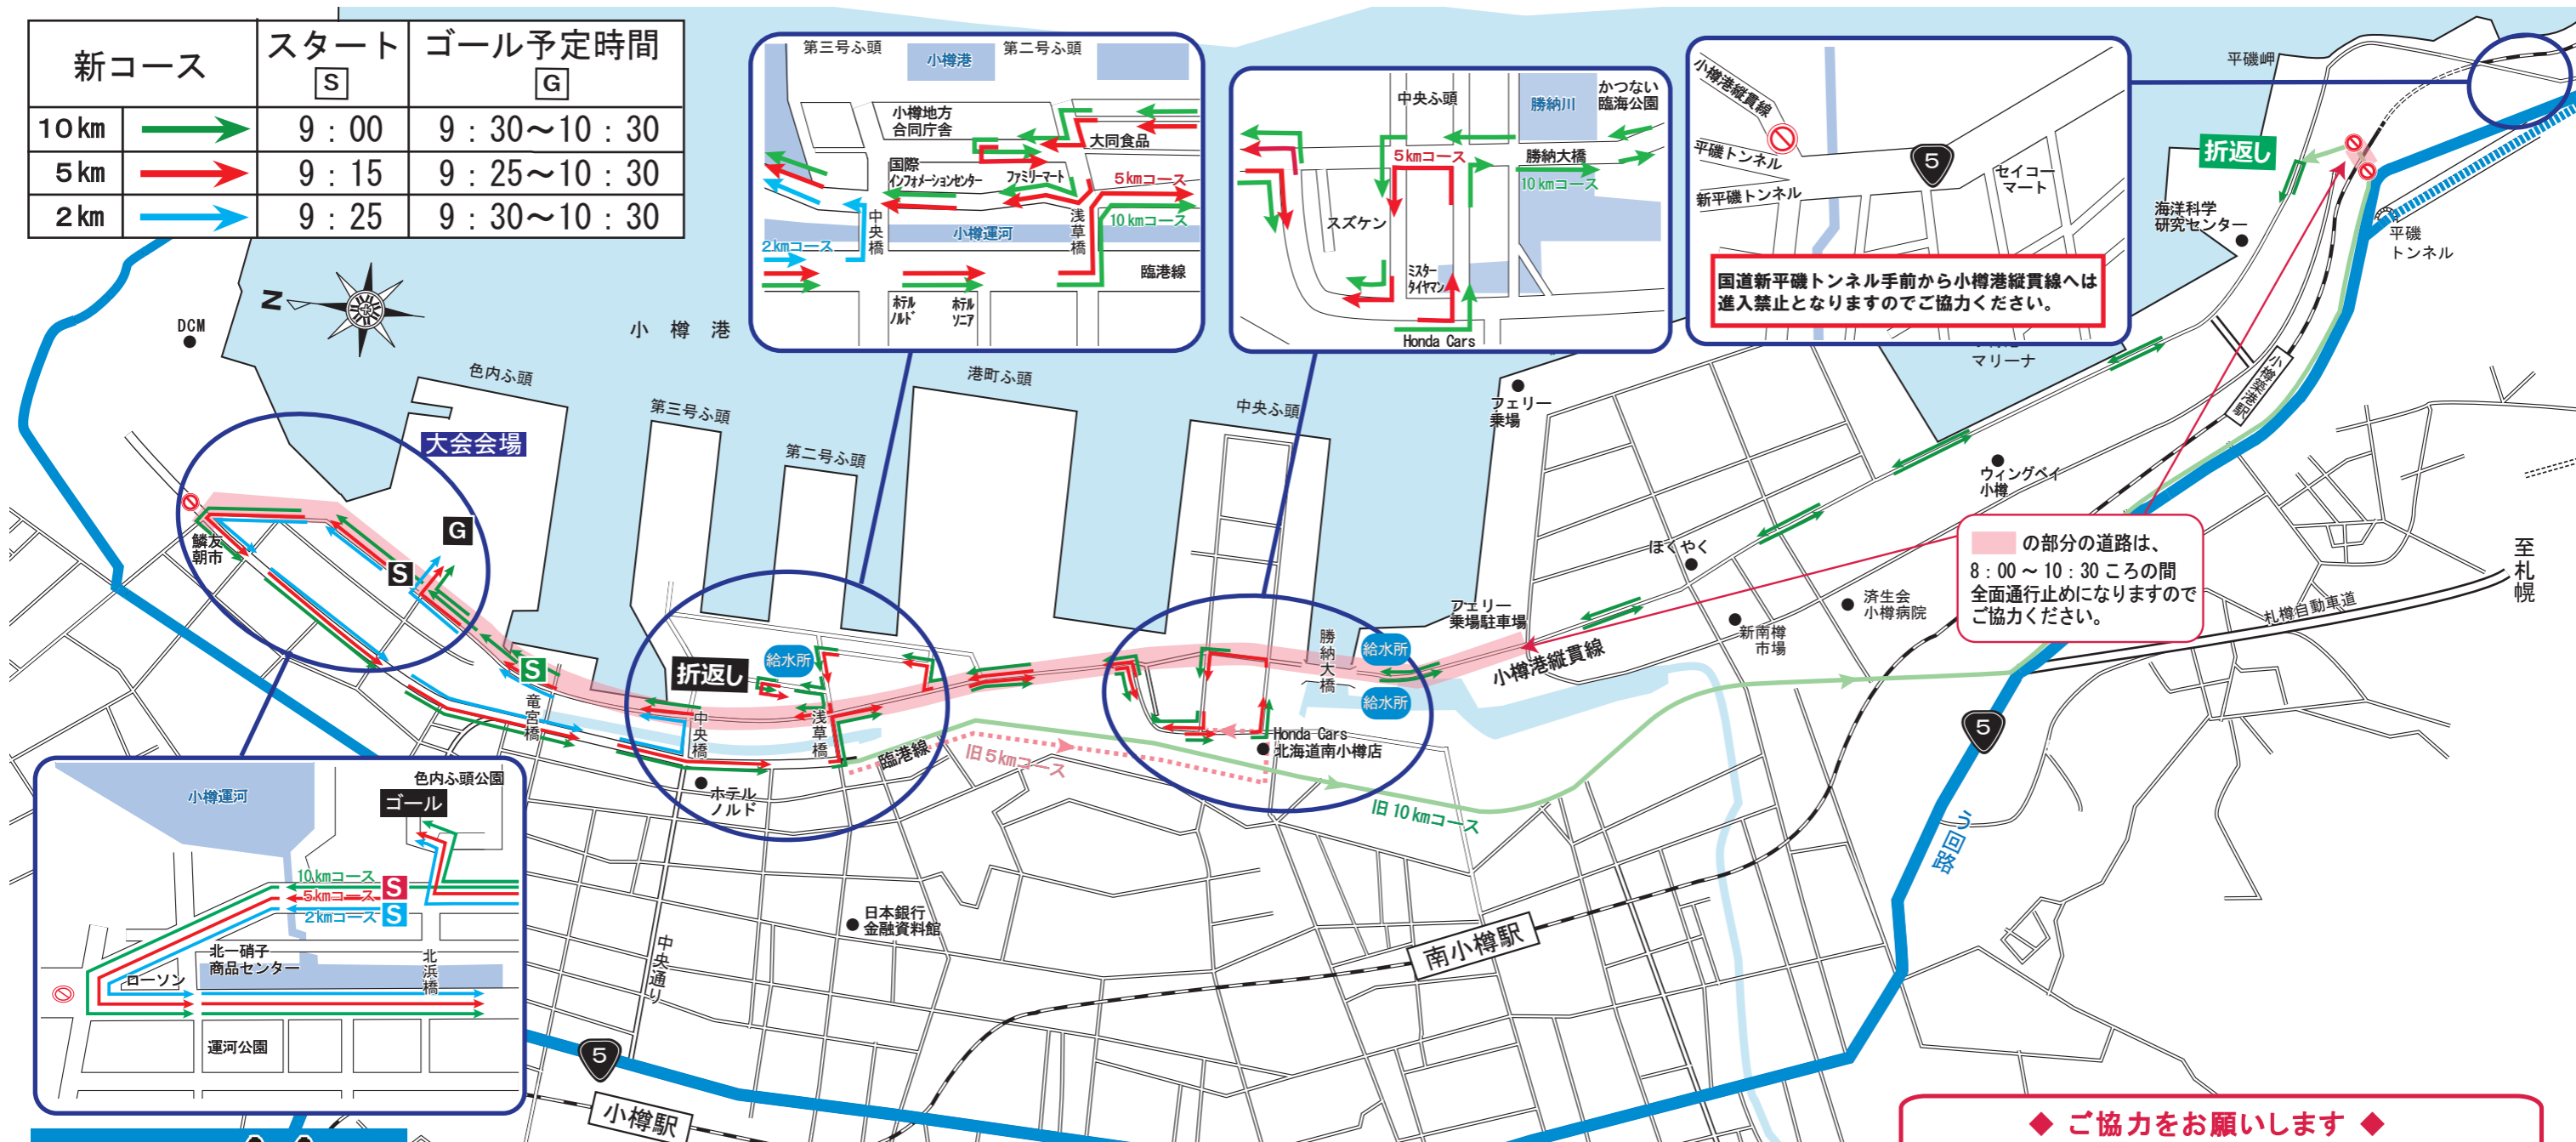

第38回おたる運河ロードレース大会

交通規制のお知らせ

※コースが一部変更になりました

6月21日(日)
8:00㉞ ~ 10:30㉞

新コース	スタート S	ゴール予定時間 G
10 km	9:00	9:30~10:30
5 km	9:15	9:25~10:30
2 km	9:25	9:30~10:30

小樽市・小樽市教育委員会
(おたる運河ロードレース大会実行委員会事務局)
(0134)32-4111(内7318・7415)

北海道交通安全活動推進センター
(一般財団法人北海道交通安全協会) ☎(011)737-8701
日本道路交通情報センター
☎050-3369-6601

- ◆ ご協力をお願いします ◆
- ◎ 競技中は、コース周辺への車両の乗り入れは極力ご遠慮ください。
 - ◎ 競技者と同一方向への車両は競技中左折できません。競技者と対面する車両は、右折または転回できません。
 - ◎ 小樽港縦貫線は、通行止めなどの交通規制がありますので、ご協力ください。
 - ◎ 札幌方面・余市方面への通行は、国道5号線を利用してください。
 - ◎ 高島・祝津方向への通行は、国道5号線から道道を經由してください。