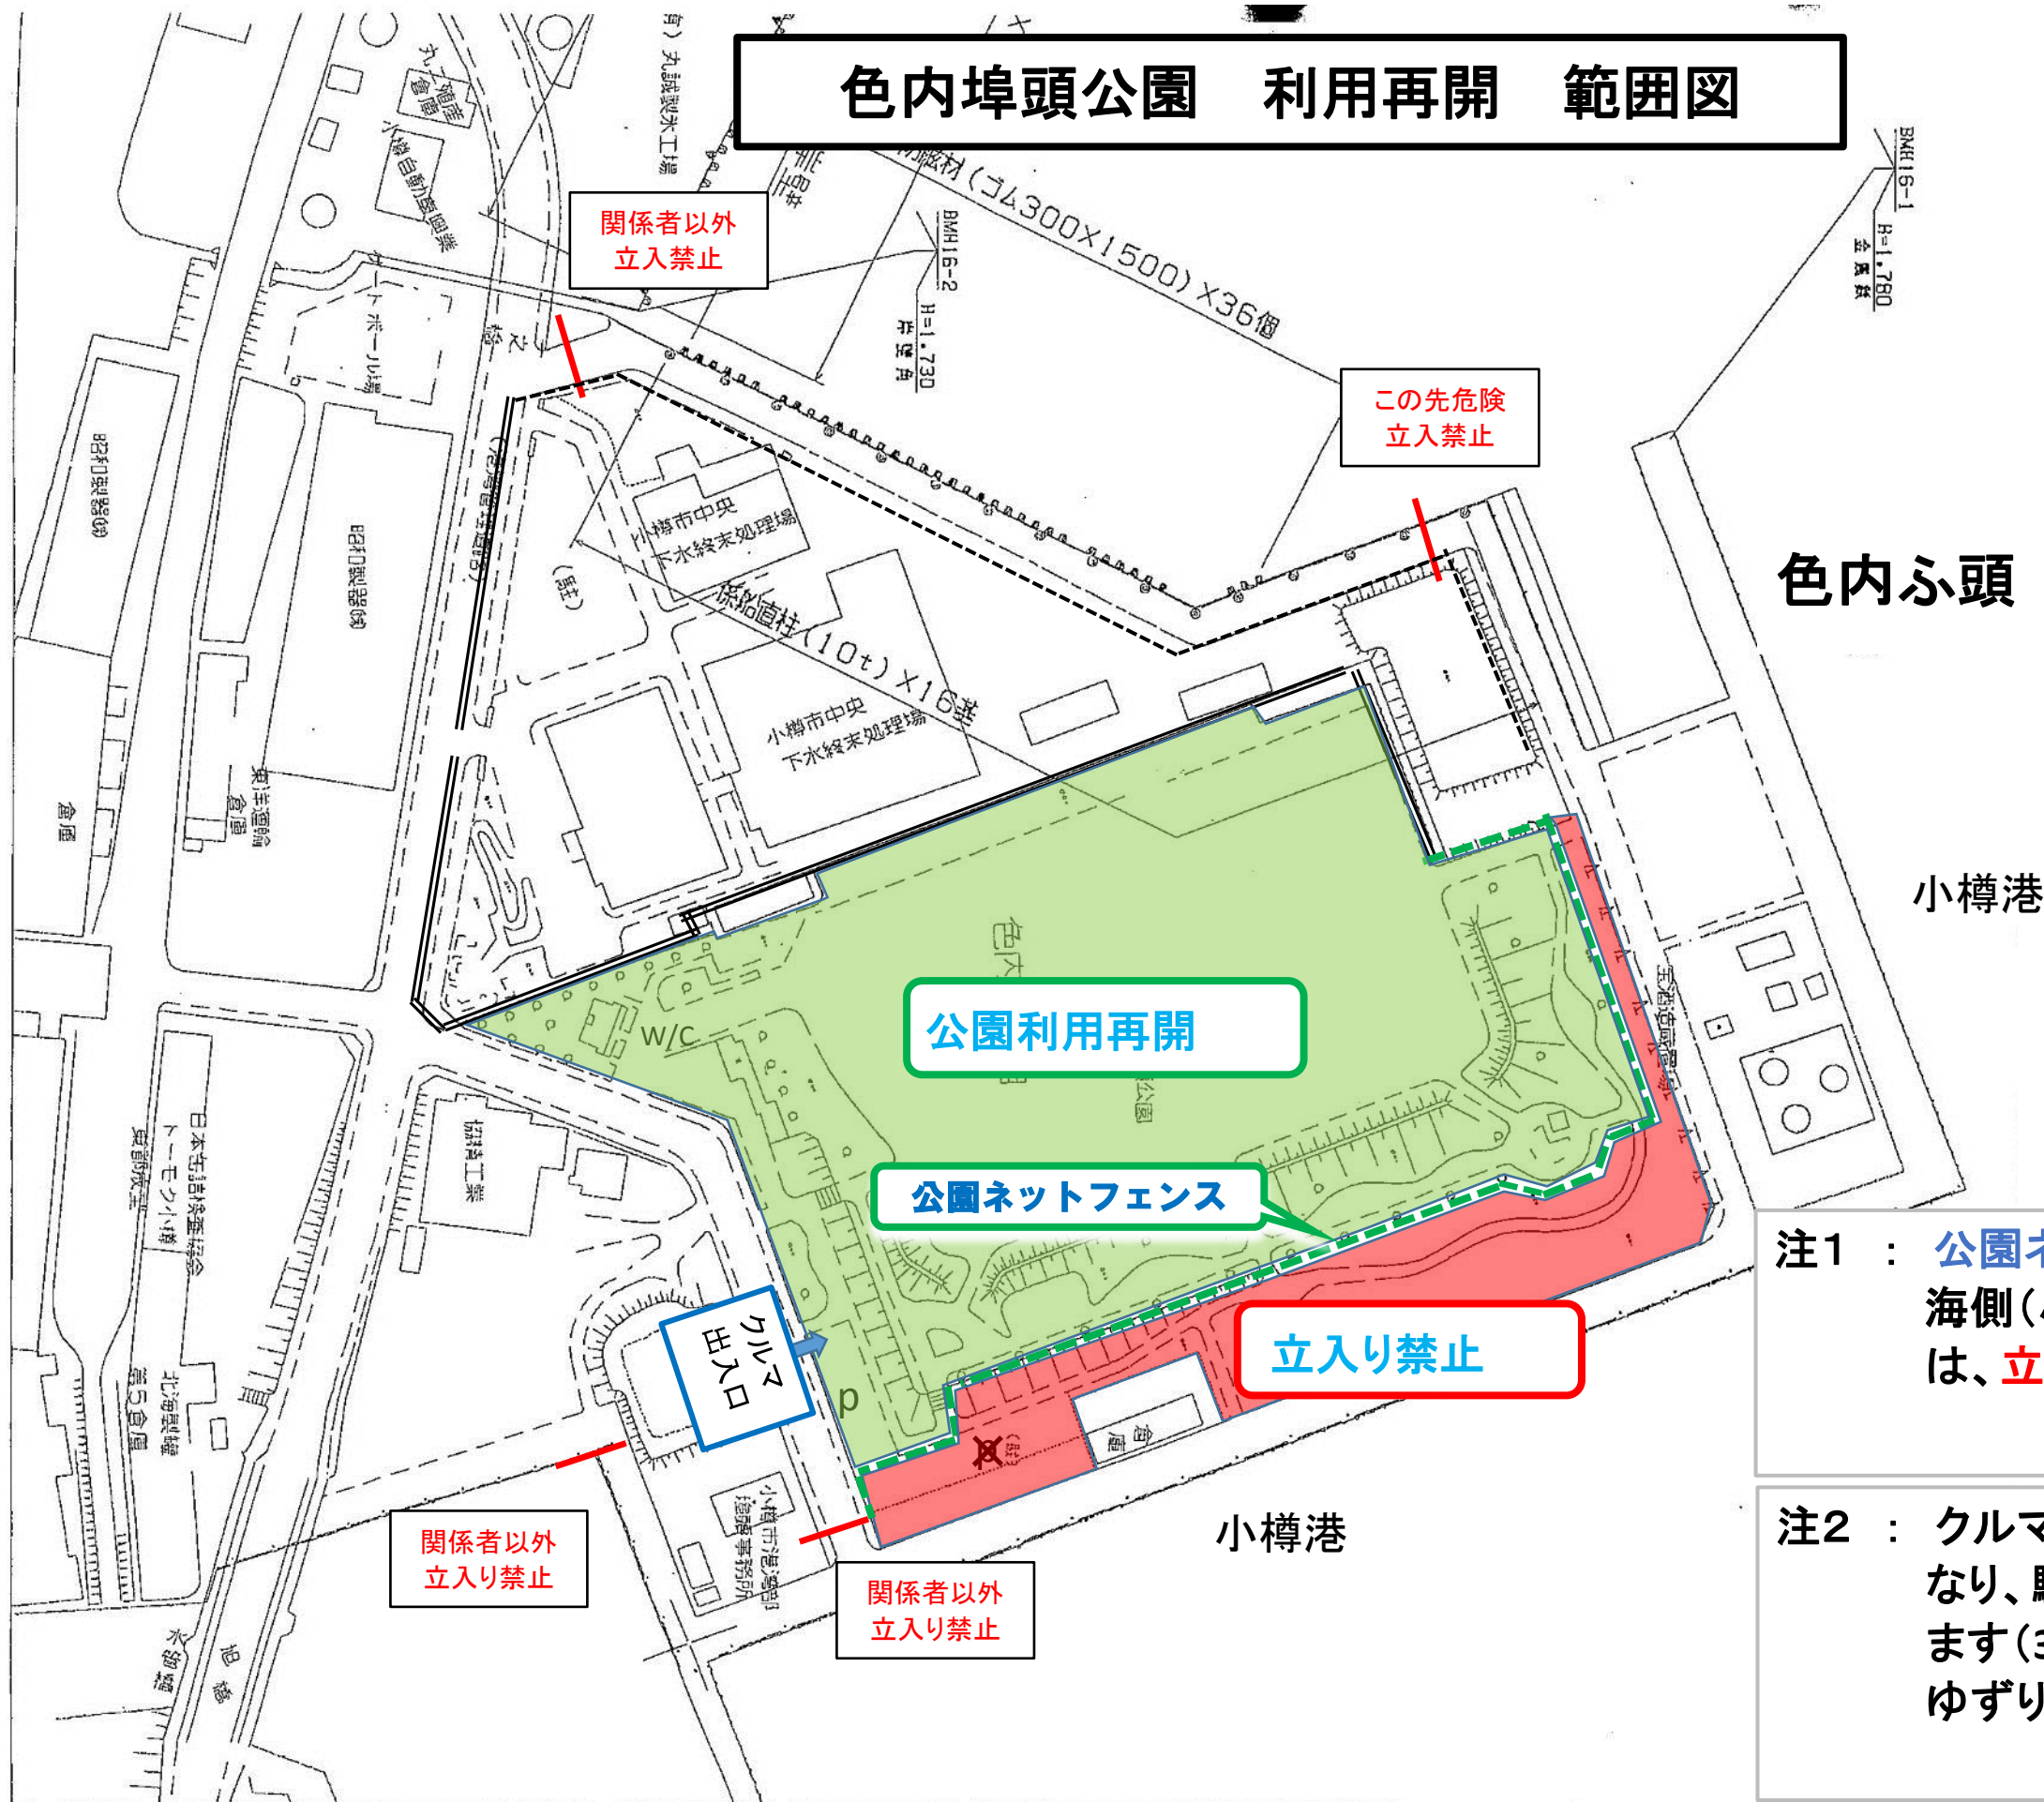

# 色内埠頭公園 利用再開 範囲図

注1 : 公園ネットフェンス部分から、海側(小樽港)への赤色部分は、立入りが禁止されます。

注2 : クルマの出入口が1ヶ所になり、駐車台数が少なくなります(31台→15台)、お互いゆずりあってご利用願います。