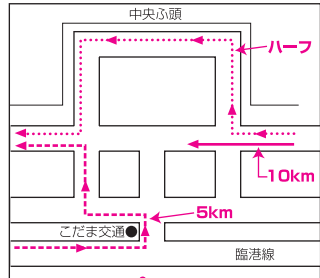

おたる水族館
15.5km地点
第2関門・給水・
救護所

HALFコース

**HALF・
10kmコース**

小樽築港駅
5km地点
給水所

大会会場
ゴール **G**
スタート **S**

2.5kmコース

5kmコース

中央下水終末処理場
10.8km地点
第1関門・給水所