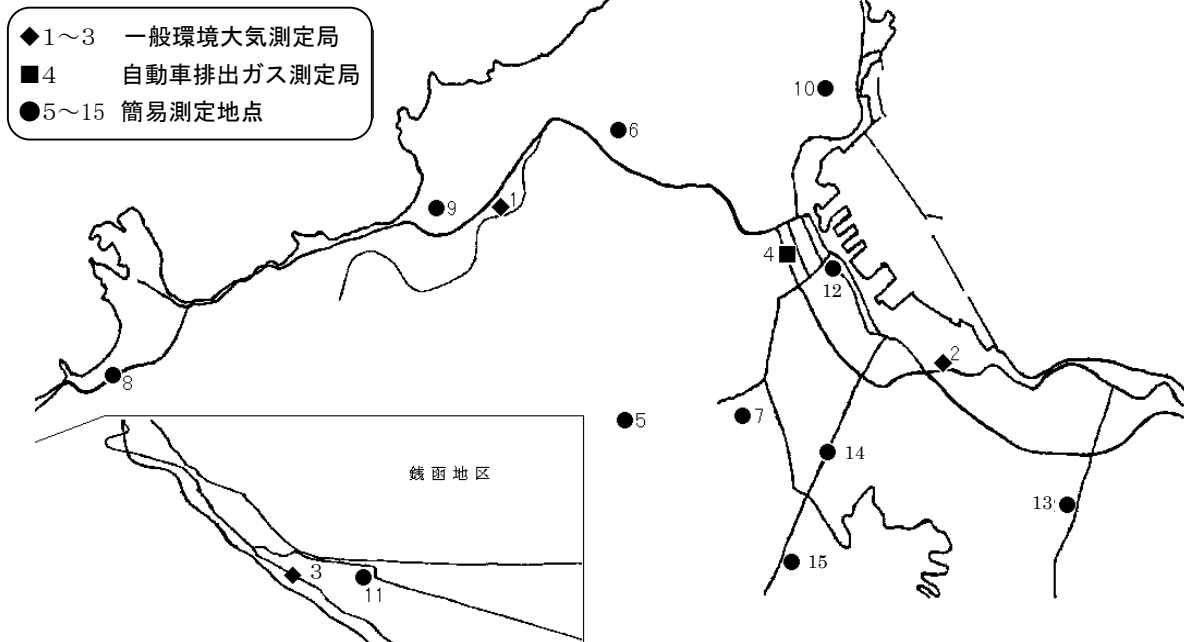

平成29年度 小樽市内の大気監視状況

工場や事業場などから排出される煙や、自動車の排出ガスは、人体にとって有害な物質を多く含み、大気汚染や公害の原因となっています。このため、公害防止の観点から、法令に基づき、様々な形で大気汚染防止対策が図られています。

本市は、「大気汚染防止法」に基づく政令市として、大気汚染の状況を把握するため、4か所の測定局（塩谷、勝納、銭函、駅前交差点測定局）で汚染物質の常時監視を行い、さらに11地点で補足的な簡易測定を実施しています。

測定局では、測定地点のデータを遠隔操作で自動的に収集可能なテレメータシステムを導入し、一般環境大気と自動車排出ガスの大気環境を監視しています。

測定項目は、測定局で二酸化硫黄（SO₂）、二酸化窒素（NO₂）、一酸化窒素（NO）、一酸化炭素（CO）、浮遊粒子状物質（SPM）、微小粒子状物質（PM_{2.5}）、有害大気汚染物質（ベンゼン）、風向・風速の8項目を常時監視し、さらに二酸化窒素については市内11地点で簡易測定（TEA法）も行っています。環境基準の設定されている項目は、いずれも基準を達成しています。

また、PM_{2.5}については、近年、大陸から飛来し健康への影響が問題となっていることから、本市では測定値に関する情報提供をホームページ上で行っており、一定濃度を超えそうな場合には、住民に対して注意喚起を実施する体制を整備しています。

種別	番号	測定地点	用途地域	測定項目								
				二酸化硫黄	二酸化窒素	一酸化窒素	一酸化炭素	浮遊粒子状物質	微小粒子状物質	有害大気汚染物質	風向・風速	
常時監視	一般環境	1 塩谷測定局	塩谷2-10	準工業地域	○	○	○	○	○	○	○	○
		2 勝納測定局	勝納町10	第一種住居地域	○	○	○	○	○	○	○	○
		3 銭函測定局	見晴町3	第一種住居地域	○	○	○	○	○	○	○	○
	自排	4 駅前交差点測定局	稲穂2-22	商業地域	○	○	○	○	○	○	○	○
簡易測定	5 おこばち公園	最上2-6	第一種低層住居専用地域	○								
	6 育成院	オタモイ1-20	第一種低層住居専用地域	○								
	7 工業高校	最上1-31	第一種中高層住居専用地域	○								
	8 旧蘭島医院	蘭島1-14	第一種住居地域	○								
	9 堀内水産前	塩谷1-20	第一種住居地域	○								
	10 旧高島診療所	高島3-18	第一種住居地域	○								
	11 北海道職業能力開発大学校	銭函3-190	第一種住居地域	○								
	12 浅草橋	色内1-1	準工業地域	○								
	13 木工団地	新光5-7	準工業地域	○								
	14 奥沢中央町会会館	奥沢3-22	工業地域	○								
	15 清川橋	天神2-8	工業地域	○								

※ 自排とは自動車排出ガスの略称

測定地点図

【測定データの公表】

市内4か所の測定局（塩谷、勝納、銭函、駅前交差点測定局）で大気汚染物質を24時間常時測定しており、測定データ（速報値）については、北海道ホームページ（<http://hokkaidotaiki25.ec-net.jp/index.html>）や環境省ホームページ「そらまめ君」（<http://soramame.taiki.go.jp/>）でご覧いただけます。