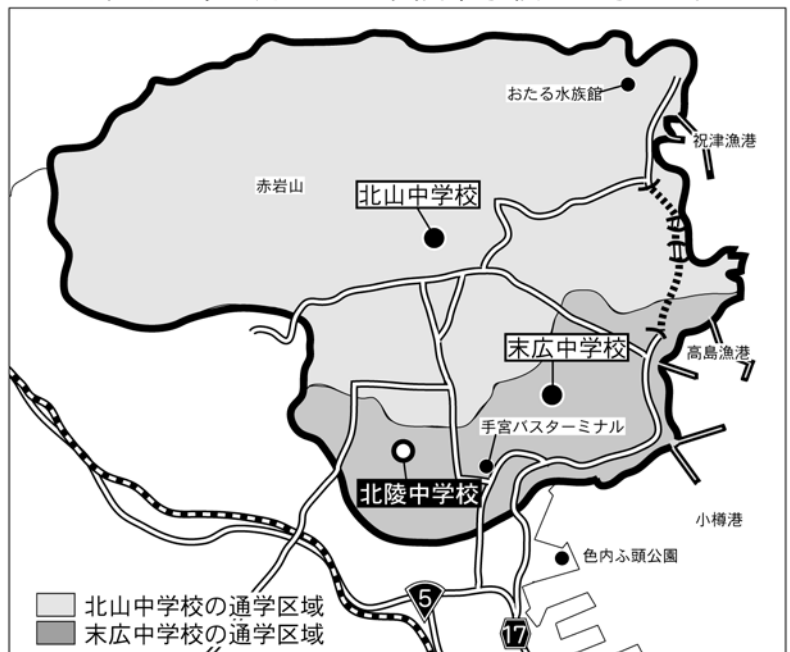

統合校の開校に向けて、保護者や地域の皆さん、教職員などで構成する統合協議会を設置し新しい学校づくりなどの話し合いを進めています。

北陵中学校は旧手宮西小学校の校舎を改修して開校します

旧手宮西小学校は4月の手宮地区の小中学校の再編に伴い、手宮中央小学校として統合しました。

新しい北陵中学校は、旧手宮西小学校の位置となり、現在の改修工事を行っています。

工事の様子

北陵中学校の通学区域

北山中学校、末広中学校に通学中心または入学予定の皆さんの通学先は29年4月から北陵中学校となります。なお、北陵中学校の通学区域は下の表のとおりです。

※両校とも特別支援学級3学級を含みます(平成28年5月1日現在)。

～閉校式のお知らせ～

閉校式はどなたでも出席できますので、出席する場合は当日、直接会場にお越しください。

※上履きを用意してください。

※自家用車での来場はご遠慮願います。

北山中学校

▷とき 11月5日(土)午前10時から

▷ところ 北山中学校体育館

末広中学校

▷とき 11月12日(土)午前10時から

▷ところ 末広中学校体育館

◆詳細 教育部適正配置担当 ☎4111 内線537、FAX ☎6608、または北山中学校 ☎0288、末広中学校 ☎0088

平成29年4月からの北陵中学校の通学区域

平成29年4月から	通学区域
北陵中学校 清水町5番1号	長橋3丁目(18番～21番)、清水町、手宮1～3丁目、末広町、梅ヶ枝町、錦町、豊川町、石山町、祝津1～4丁目、赤岩1～3丁目、高島1～5丁目、色内3丁目(8番～10番)