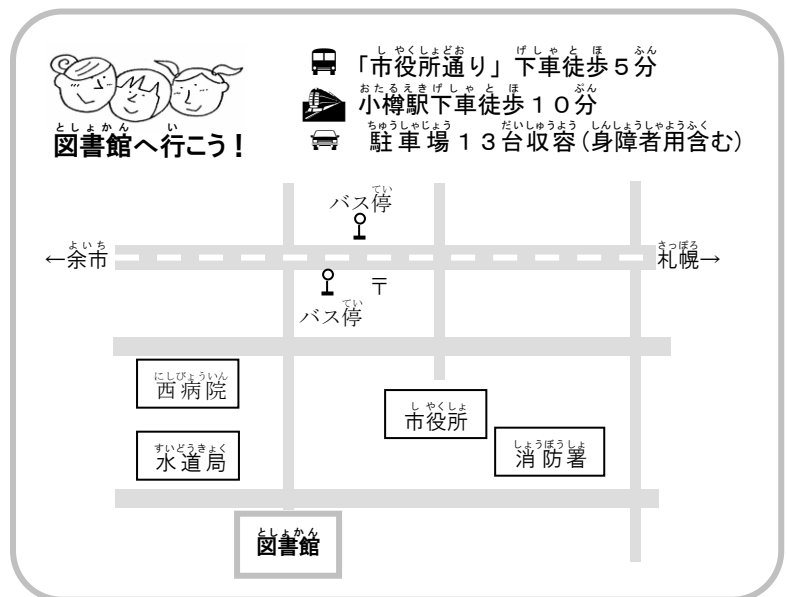

## 開館時間

火～金 午前9:30～午後7:00

土・日 午前9:30～午後5:00

祝日 午前9:30～午後5:00

## 休館日

毎週月曜日（祝日は開館）

年末年始（12/29～1/3）

館内整理休館日（月の最後の金曜日）

お問い合わせは、お気軽に…

0134-22-7726

【記入例】

|    |     |    |   |
|----|-----|----|---|
| 館長 | 事務長 | 主査 | 係 |
|    |     |    |   |