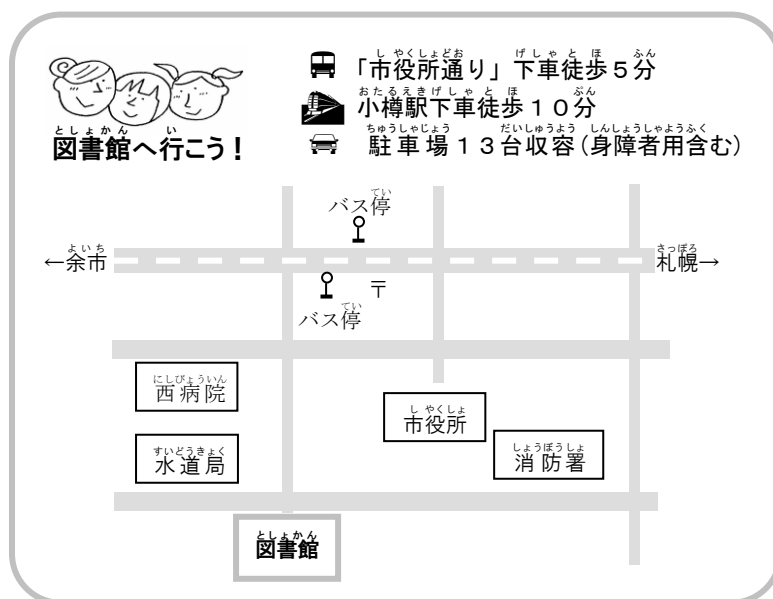

### 開館時間

火～金 午前9:30～午後7:00

土・日 午前9:30～午後5:00

祝 日 午前9:30～午後5:00

### 休館日

毎週月曜日(祝日は開館)

年末年始(12/29～1/3)

館内整理休館日(月の最後の金曜日)

お問い合わせは、お気軽に…

0134-22-7726

【記入例】

館長	事務長	主査	係