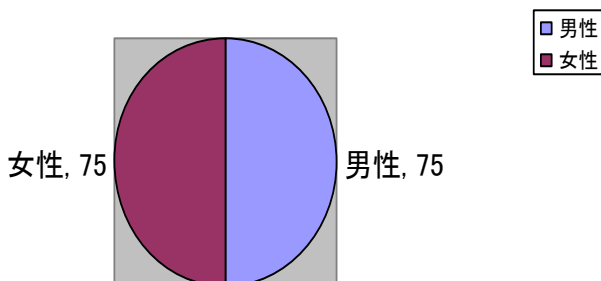

# 平成26年度「図書館行事に関するアンケート結果報告」

図書館では、1月中旬、昨年行われた行事に関するアンケートを実施しました。ここにアンケート結果を報告し、皆さんからお寄せいただいたご意見を今後の図書館運営に活かしてまいります。

(配布枚数：210枚、回収枚数：150枚)

問1. あなたの性別をお答えください。

男性	女性
75人	75人

問2. あなたの年齢をお答えください。

10代以下	20代	30代	40代	50代	60代	70代	80代
5	9	9	31	21	43	22	10