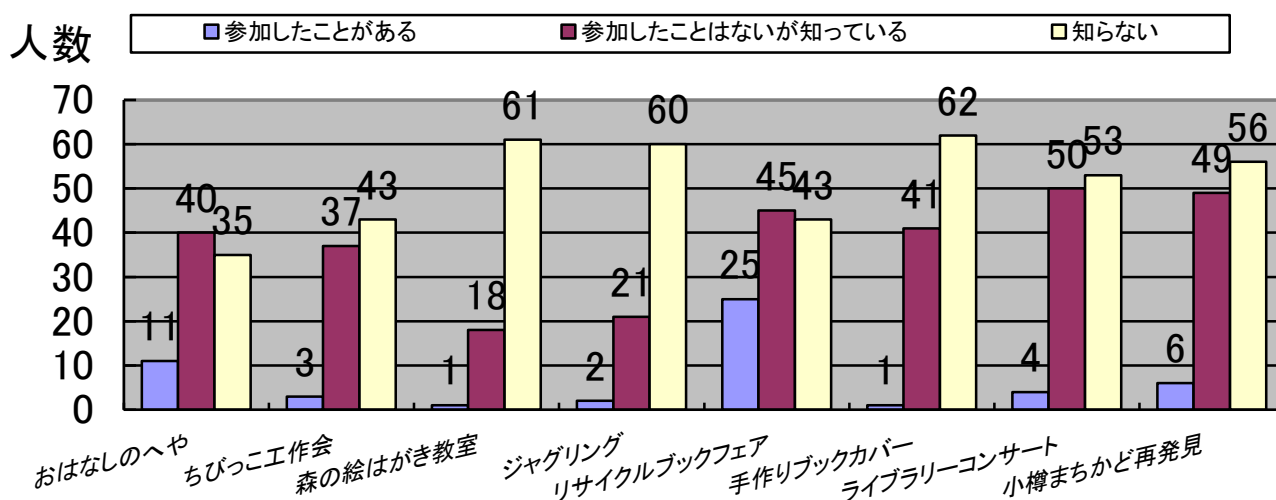

# 平成26年度「図書館行事に関するアンケート結果報告」

図書館では、1月中旬、昨年行われた行事に関するアンケートを実施しました。ここにアンケート結果を報告し、皆さんからお寄せいただいたご意見を今後の図書館運営に活かしてまいります。

(配布枚数：210枚、回収枚数：150枚)

問1. あなたの性別をお答えください。

男性	女性
75人	75人

問2. あなたの年齢をお答えください。

10代以下	20代	30代	40代	50代	60代	70代	80代
5	9	9	31	21	43	22	10

問3. あなたはどのくらいの頻度で当館を利用しますか。

ほぼ毎日	週に1回程度	2週に1回程度	月に1回程度	年に数回程度
5	42	70	25	8

問4. 昨年、実施した当館の行事で該当するものにご記入ください。(複数回答)

	参加したことがある	参加したことはないが知っている	その行事を知らない
おはなしのへや	11	40	35
ちびっこ工作会	3	37	43
森の絵はがき教室	1	18	61
ジャグリングパフォーマンス	2	21	60
リサイクル・ブックフェア	25	45	43
手作りブックカバー講座	1	41	62
ライブラリー・コンサート	4	50	53
小樽まちかど再発見	6	49	56