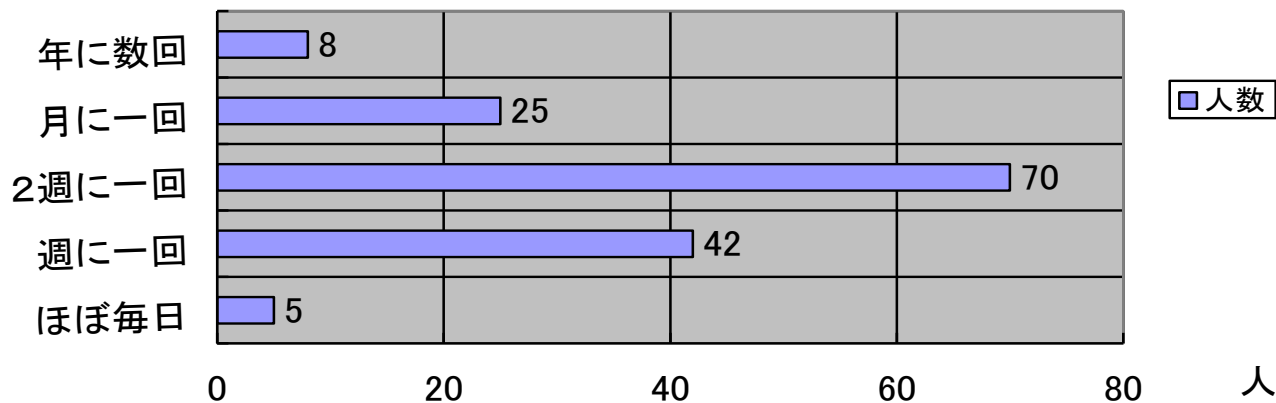

問3. あなたはどのくらいの頻度で当館を利用しますか。

ほぼ毎日	週に1回程度	2週に1回程度	月に1回程度	年に数回程度
5	42	70	25	8