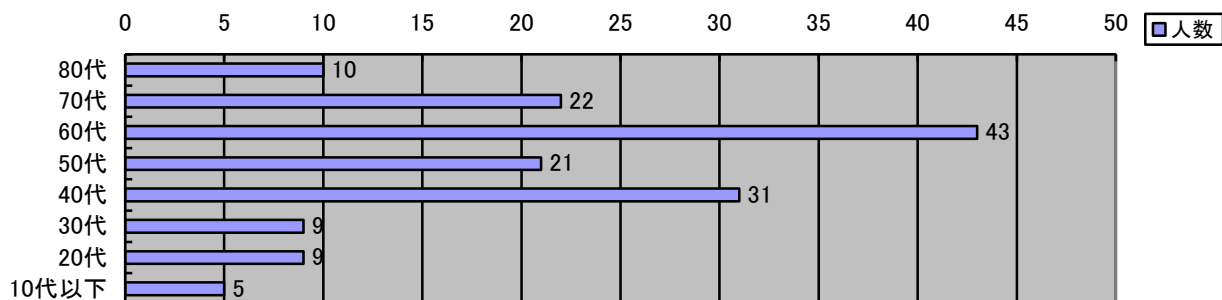

# 平成26年度「図書館行事に関するアンケート結果報告」

図書館では、1月中旬、昨年行われた行事に関するアンケートを実施しました。ここにアンケート結果を報告し、皆さんからお寄せいただいたご意見を今後の図書館運営に活かしてまいります。

(配布枚数：210枚、回収枚数：150枚)

問1. あなたの性別をお答えください。

男性	女性
75人	75人

問2. あなたの年齢をお答えください。

10代以下	20代	30代	40代	50代	60代	70代	80代
5	9	9	31	21	43	22	10