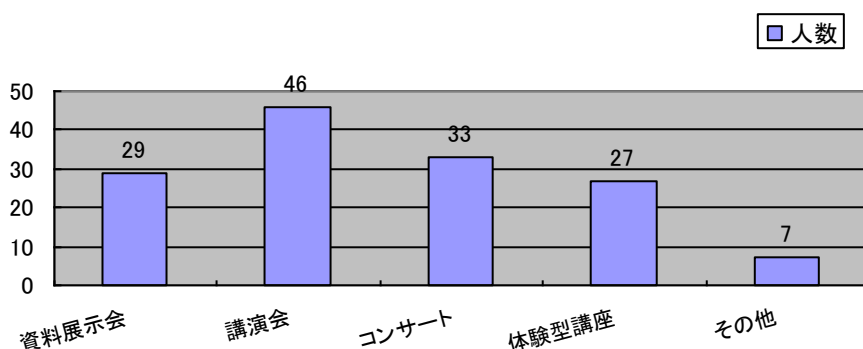

問6. 問4で参加された方にお尋ねします。参加された行事についてどうお感じになりましたか。
該当するものに○をご記入ください。

	満足	やや満足	どちらとも いけない	やや不満	不満
おはなしのへや	9	1	0	0	0
ちびっこ工作会	3	0	0	0	0
森の絵はがき教室	1	0	0	0	0
ジャグリングパフォーマンス	1	0	0	0	0
リサイクル・ブックフェア	8	8	3	5	0
手作りブックカバー講座	1	0	0	0	0
ライブラリー・コンサート	3	0	0	1	0
小樽まちかど再発見	2	2	0	0	0

問7. 今後どのような行事を希望されますか。(複数回答)

資料展示会	講演会	コンサート	体験型講座 (工作等)	その他
29	46	33	27	7

問8. その他 図書館行事に関するご意見、感想などございましたら、ご記入ください。

(一部抜粋)

- ・伊藤整、小林多喜二のコーナーを設置してほしい。(広く読んでいただくために)
- ・親子で一緒に参加できる行事をやってほしい。
- ・小さい子どもも参加できる行事が増えるとうれしいです。
- ・この前やっていた政孝とリタの展示はよう見ました。タイミングがよかった。あんな感じのパネル展がいいと思います。
- ・来年2016年はおたる潮まつり50年、FMおたる開局20年、節目のイヤーに向けて、“小樽の素晴らしさを再発見”できる企画を期待します。パンフレットのバックナンバーの展示コーナーなどこれまでの小樽の活気を取り戻すきっかけを図書館の行事から期待しています。
- ・祝祭日などでも開館しているのが、とてもうれしい事です。他の図書館でやっている「友の会」を組織して書籍の返却などや本の修理や整備など、他の図書館の見学、交流などできればよろこばれ、市立図書館がもっと身近になる気がすると思います。

※個々のご意見については、今後の参考とさせていただきます。ご協力ありがとうございました。