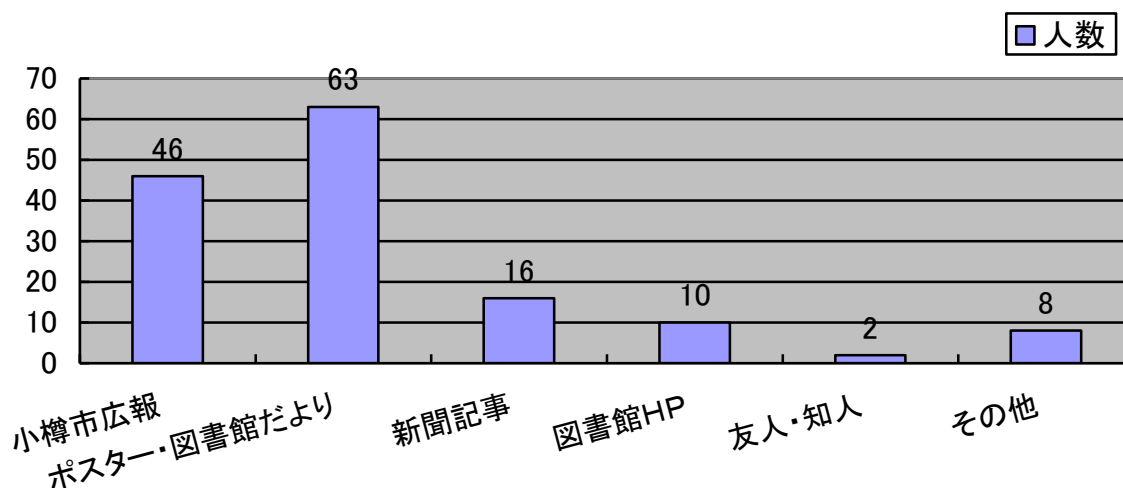

問5. それらの行事について、どのようにしてお知りになりましたか。

小樽市広報	館内ポスター・図書館だより	新聞記事	図書館ホームページ	友人・知人から	その他
46	63	16	10	2	8