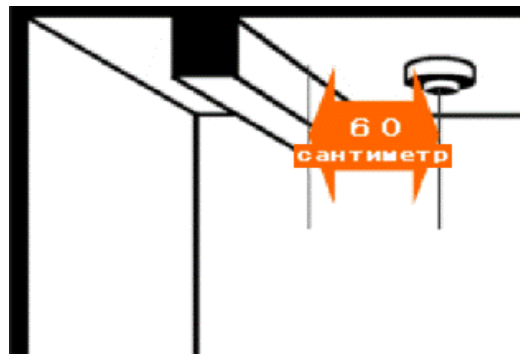

0134 22 9181 ()

yobo@city.otaru.hokkaido.jp

住宅用火災警報器を設置しましょう。

_____ !

, 1 2006 .

2011 .

(.)

60