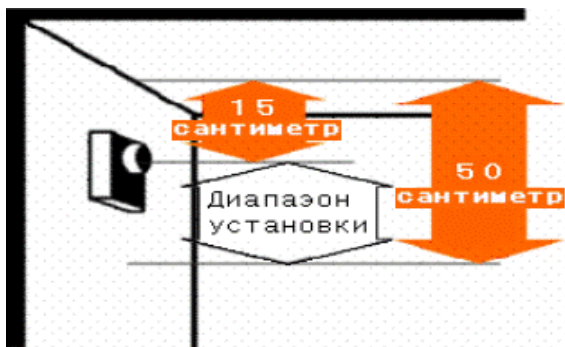

60

60

15-50

1,5

0134-22-9181 ( )

Yobo@city.otaru.hokkaido.jp